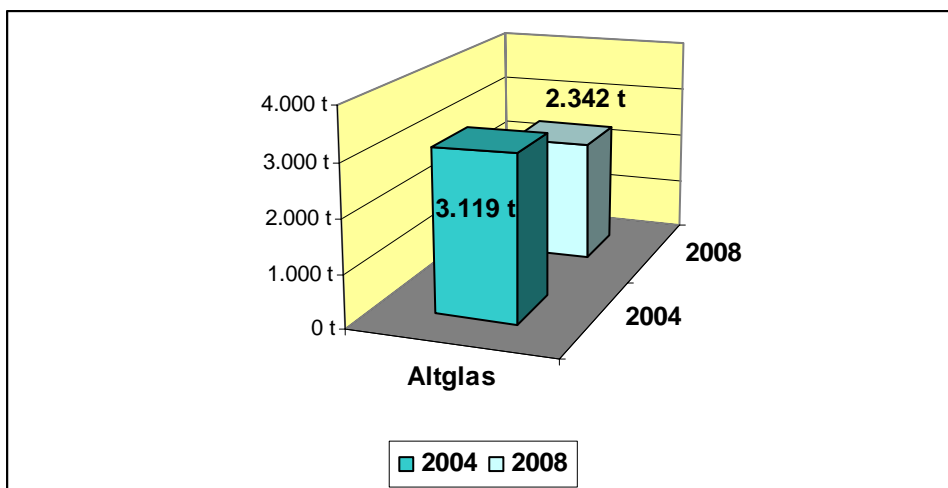

Altglas (Behälterglas)

Veränderung um **-24,90 %**

Altglas wird in den Wertstoffhöfen und an den Wertstoffinseln gesammelt. Die Sammelmengen gehen seit 2004 zurück. Ursache hierfür ist das Zwangspfand und das geänderte Kaufverhalten. Dieser Rückgang entspricht einem bundesweiten Trend.