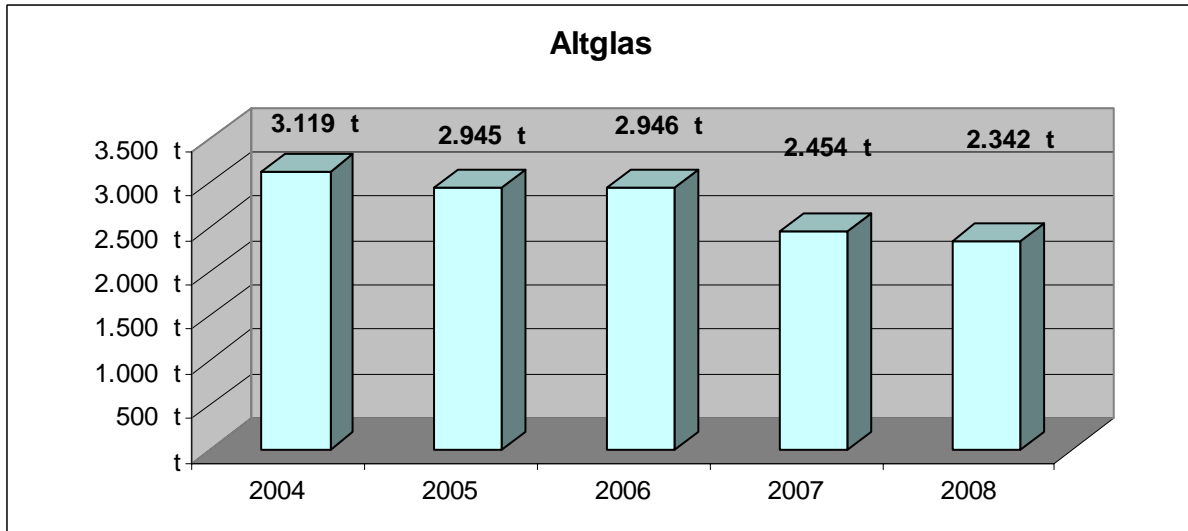

Altglas (Behälterglas)

Veränderung um **-24,90 %**

Altglas wird in den Wertstoffhöfen und an den Wertstoffinseln gesammelt. Die Sammelmengen gehen seit 2004 zurück. Ursache hierfür ist das Zwangspfand und das geänderte Kaufverhalten. Dieser Rückgang entspricht einem bundesweiten Trend.