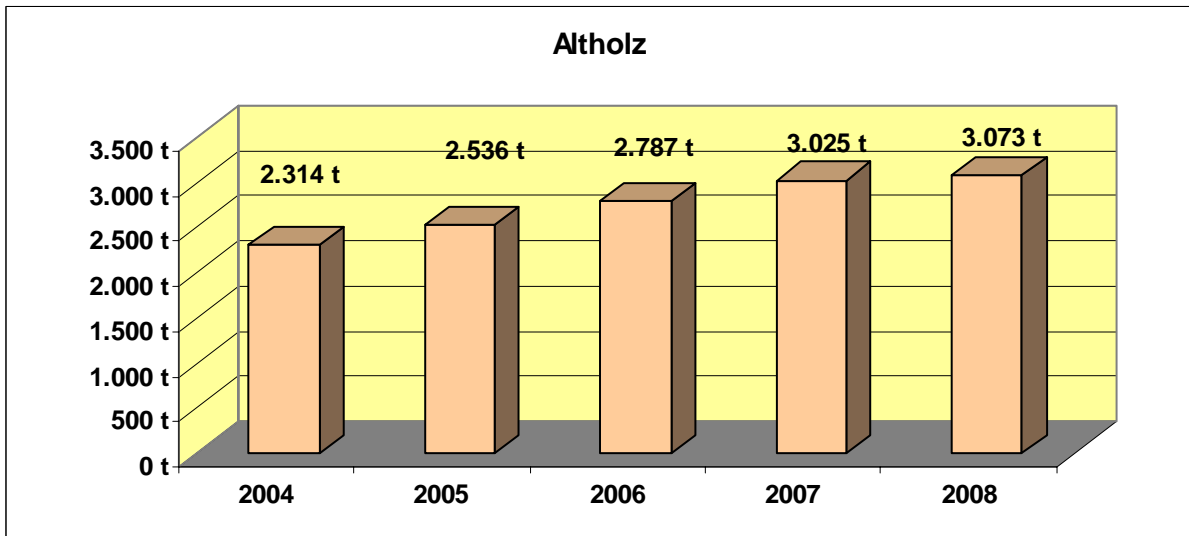

## Altholz

Veränderung um 32,77 %

Die Altholzmengen, gesammelt über Container an den Wertstoffhöfen verzeichnen einen Anstieg.