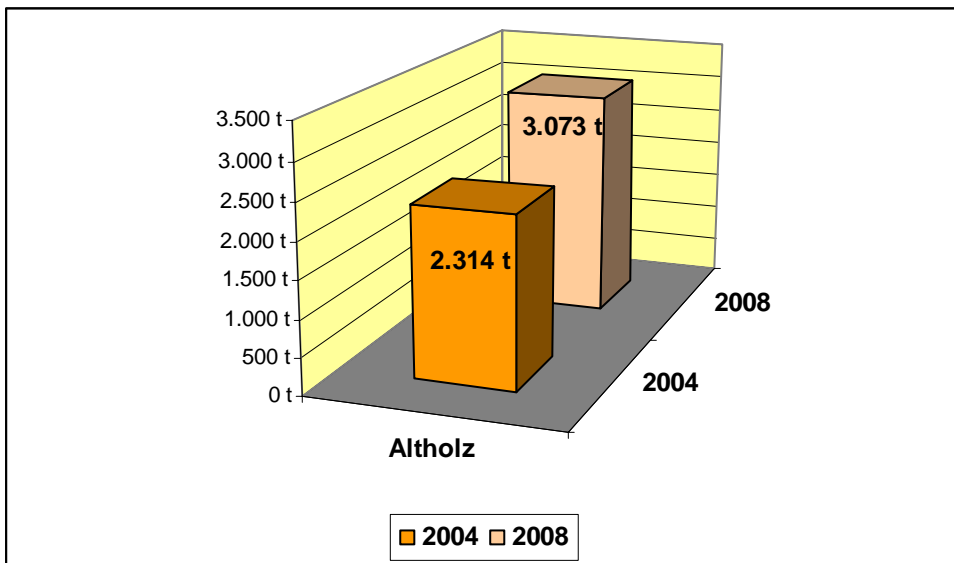

## Altholz

Veränderung um 32,77 %

Die Altholzmengen, gesammelt über Container an den Wertstoffhöfen verzeichnen einen Anstieg.