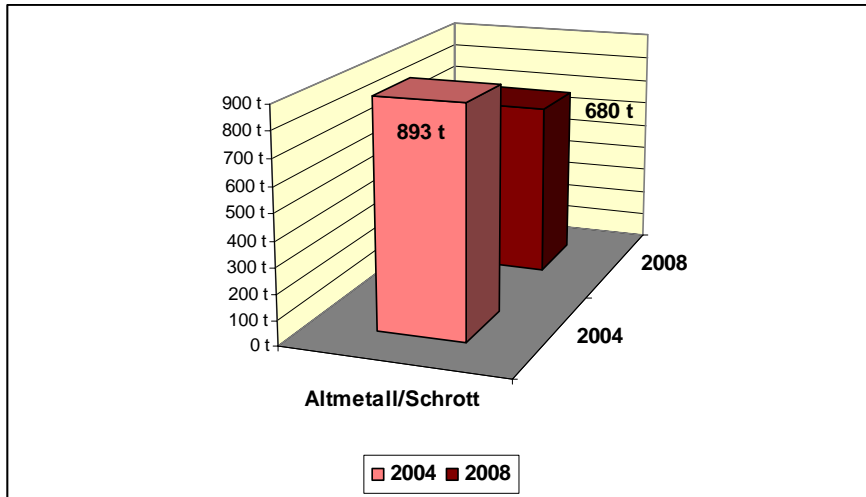

# Altmittel

Veränderung um **-23,78 %**

Die gesammelten Schrottmengen sind insgesamt rückläufig. Mit steigendem Marktpreis ist ein Mengenrückgang zu verzeichnen.