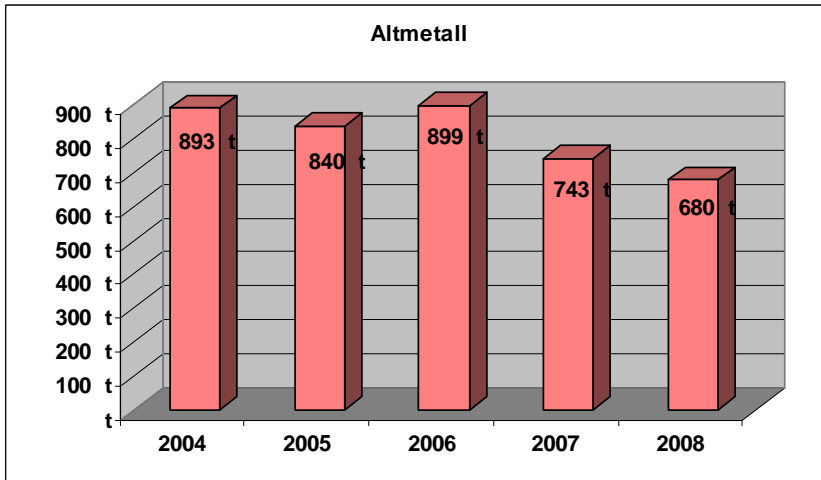

# Altmittel

Veränderung um **-23,78 %**

Die gesammelten Schrottmengen sind insgesamt rückläufig. Mit steigendem Marktpreis ist ein Mengenrückgang zu verzeichnen.