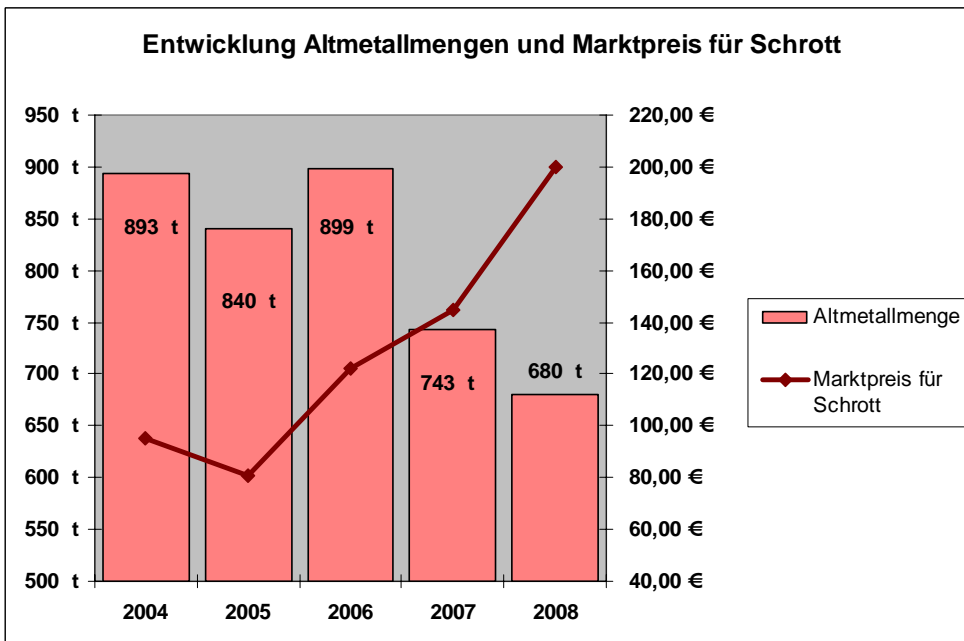

# Altmittel

Veränderung um **-23,78 %**

Die gesammelten Schrottmengen sind insgesamt rückläufig. Mit steigendem Marktpreis ist ein Mengenrückgang zu verzeichnen.