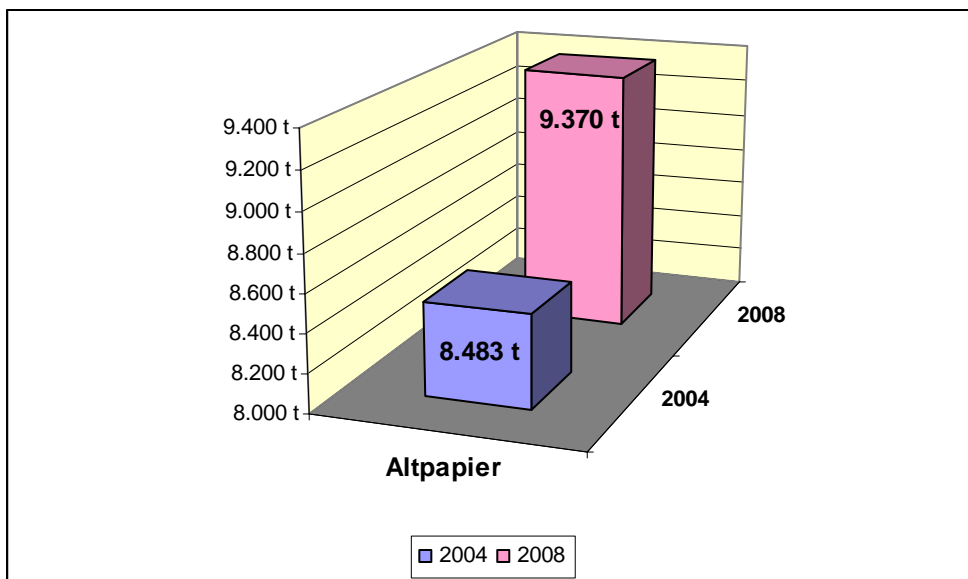

## Altpapier

Veränderung um 10,47 %

Nach Einführung der Papiertonne (Holsystem löst Bringsystem ab) im Jahr 2004 steigen die erfassten Papiermengen stetig an. Im Jahr 2008 wurden mit dem Holsystem insgesamt 1.332 t mehr gesammelt als 2003 mit dem Bringsystem. Die Papiersammelmenge von Ende 2003 ist bis Ende 2008 (5 Jahre) um 16,57 % gestiegen.