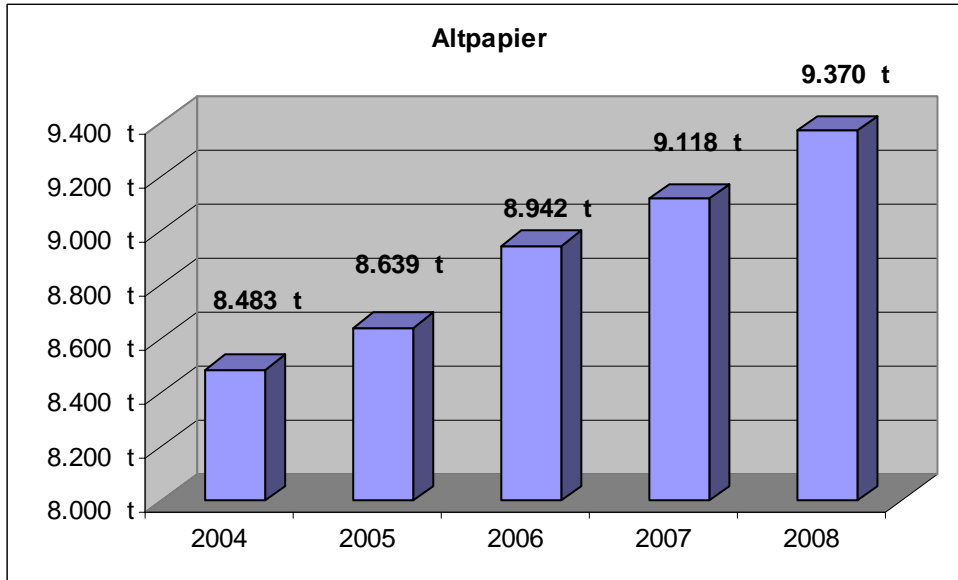

## Altpapier

Veränderung um 10,47 %

Nach Einführung der Papiertonne (Holsystem löst Bringsystem ab) im Jahr 2004 steigen die erfassten Papiermengen stetig an. Im Jahr 2008 wurden mit dem Holsystem insgesamt 1.332 t mehr gesammelt als 2003 mit dem Bringsystem. Die Papiersammelmenge von Ende 2003 ist bis Ende 2008 (5 Jahre) um 16,57 % gestiegen.