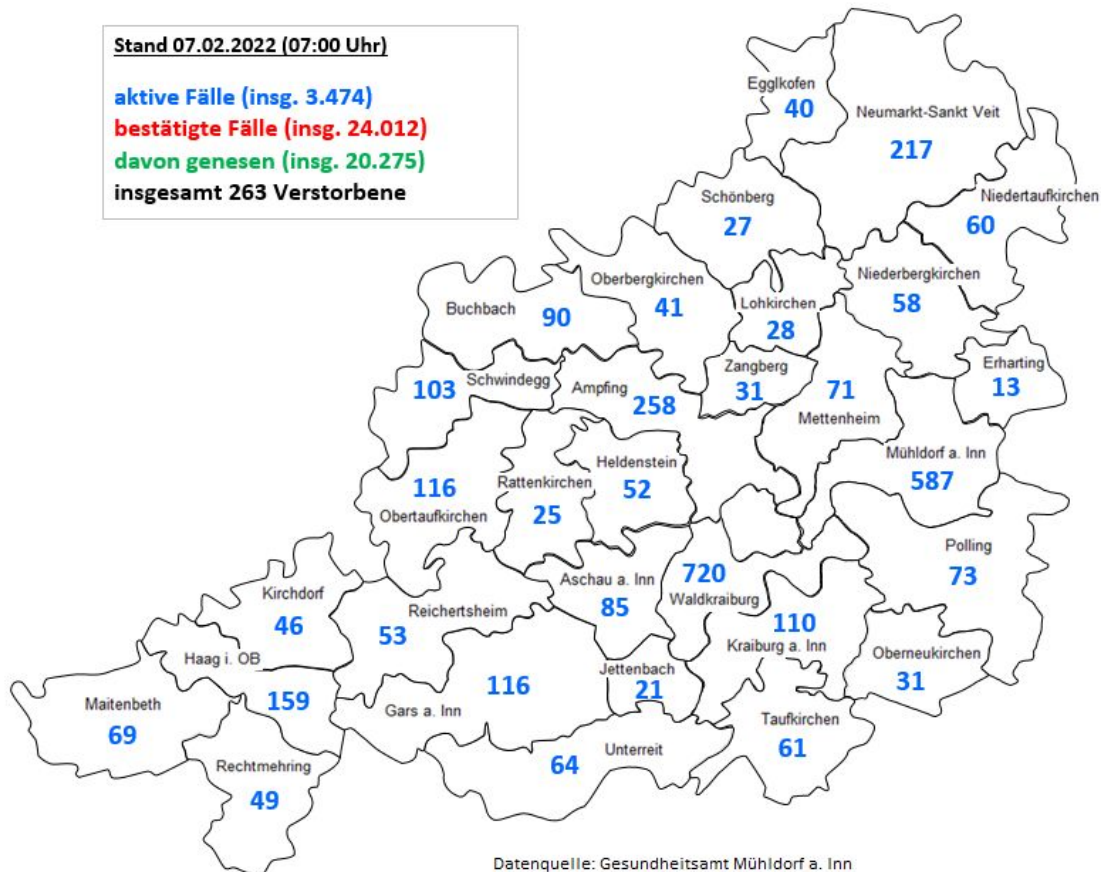

- Pressestelle Landratsamt Mühldorf a. Inn -

**PRESSEMITTEILUNG**

07.02.2022

**974 neue bestätigte Fälle im Landkreis Mühldorf a. Inn**

Im Zuständigkeitsbereich des Landkreises Mühldorf a. Inn gibt es seit der letzten Statusmeldung vom Freitag, 04. Februar 2022, **974 neue bestätigte Corona-Fälle**. (Stand: 07. Februar 2022, 00:00 Uhr). Die Zahl der aktiven Fälle beträgt derzeit 3.474 Die **7-Tage-Inzidenz** liegt laut RKI bei **1.878,4** (Stand: 07. Februar 2022, 3:56 Uhr).

**Neuinfektionen nach Wohnort (seit 04. Februar 2022)**

Ampfing	78	Niederbergkirchen	23
Aschau a. Inn	30	Niedertaufkirchen	22
Buchbach	27	Oberbergkirchen	7
Eggkofen	8	Oberneukirchen	7
Erharting	2	Obertaufkirchen	26
Gars a. Inn	31	Polling	19
Haag i. OB	48	Rattenkirchen	8
Heldenstein	12	Rechtmehring	18
Jettenbach	7	Reichertsheim	29
Kirchdorf	14	Schönberg	7
Kraiburg a. Inn	23	Schwindegg	26
Lohkirchen	13	Taufkirchen	14
Maitenbeth	18	Unterreit	15
Mettenheim	15	Waldkraiburg	205
Mühldorf a. Inn	163	Zangberg	6
Neumarkt-Sankt Veit	53	<b>Gesamt</b>	<b>974</b>

## Landkreiskarte mit den aktiven Fällen nach Kommunen

Pressestelle

Landratsamt Mühldorf a. Inn