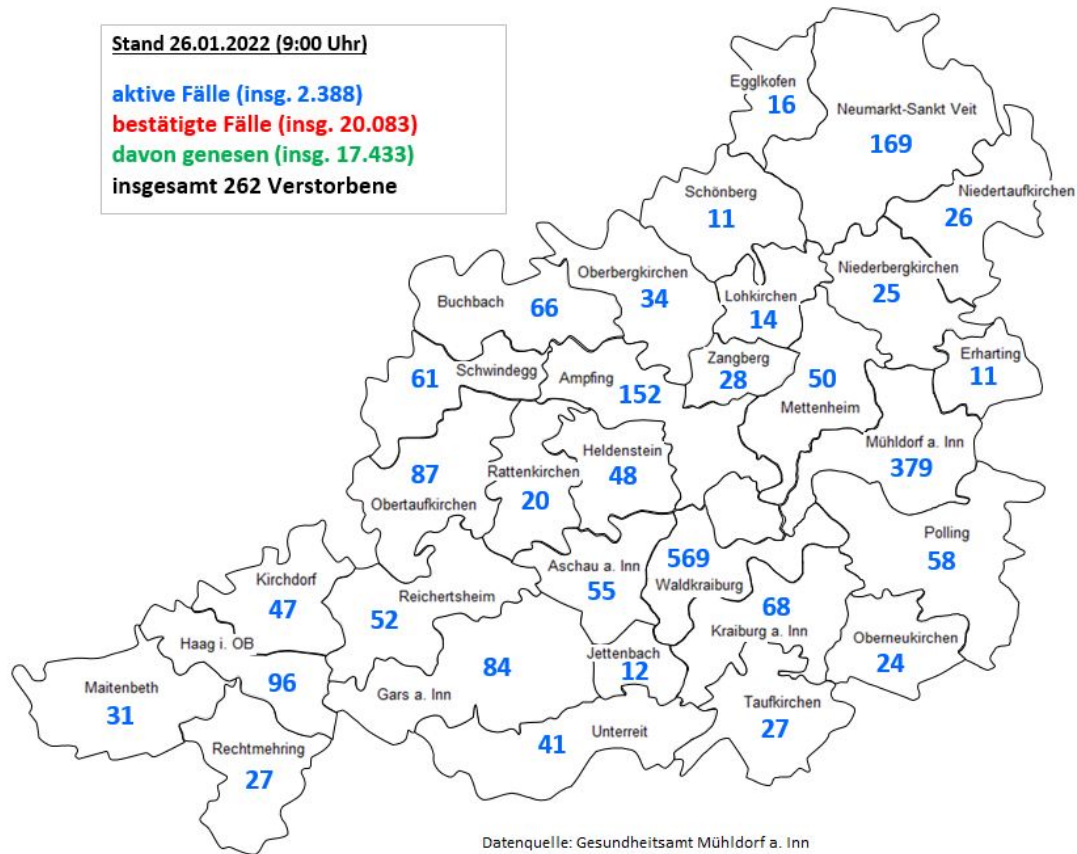

- Pressestelle Landratsamt Mühldorf a. Inn -

PRESSEMITTEILUNG

27.01.2022

518 neue bestätigte Fälle im Landkreis Mühldorf a. Inn

Im Zuständigkeitsbereich des Landkreises Mühldorf a. Inn gibt es seit der letzten Statusmeldung vom Montag, 24. Januar 2022, **518 neue bestätigte Corona-Fälle**. (Stand: 26. Januar 2022, 00:00 Uhr). Die Zahl der aktiven Fälle beträgt derzeit 2.388. Die **7-Tage-Inzidenz** liegt laut RKI bei **1.528,1** (Stand: 26. Januar 2022, 3:24 Uhr).

Neuinfektionen nach Wohnort (seit 24. Januar 2022)

Ampfing	45
Aschau a. Inn	11
Buchbach	8
Eggkofen	4
Erharting	6
Gars a. Inn	14
Haag i. OB	21
Heldenstein	9
Jettenbach	1
Kirchdorf	13
Kraiburg a. Inn	7
Lohkirchen	5
Maitenbeth	6
Mettenheim	16
Mühldorf a. Inn	75
Neumarkt-Sankt Veit	40

Niederbergkirchen	4
Niedertaufkirchen	5
Oberbergkirchen	9
Oberneukirchen	5
Obertaufkirchen	17
Polling	15
Rattenkirchen	0
Rechtmehring	9
Reichertsheim	7
Schönberg	6
Schwindegg	16
Taufkirchen	10
Unterreit	8
Waldkraiburg	124
Zangberg	2

Landkreiskarte mit den aktiven Fällen nach Kommunen

Pressestelle

Landratsamt Mühldorf a. Inn