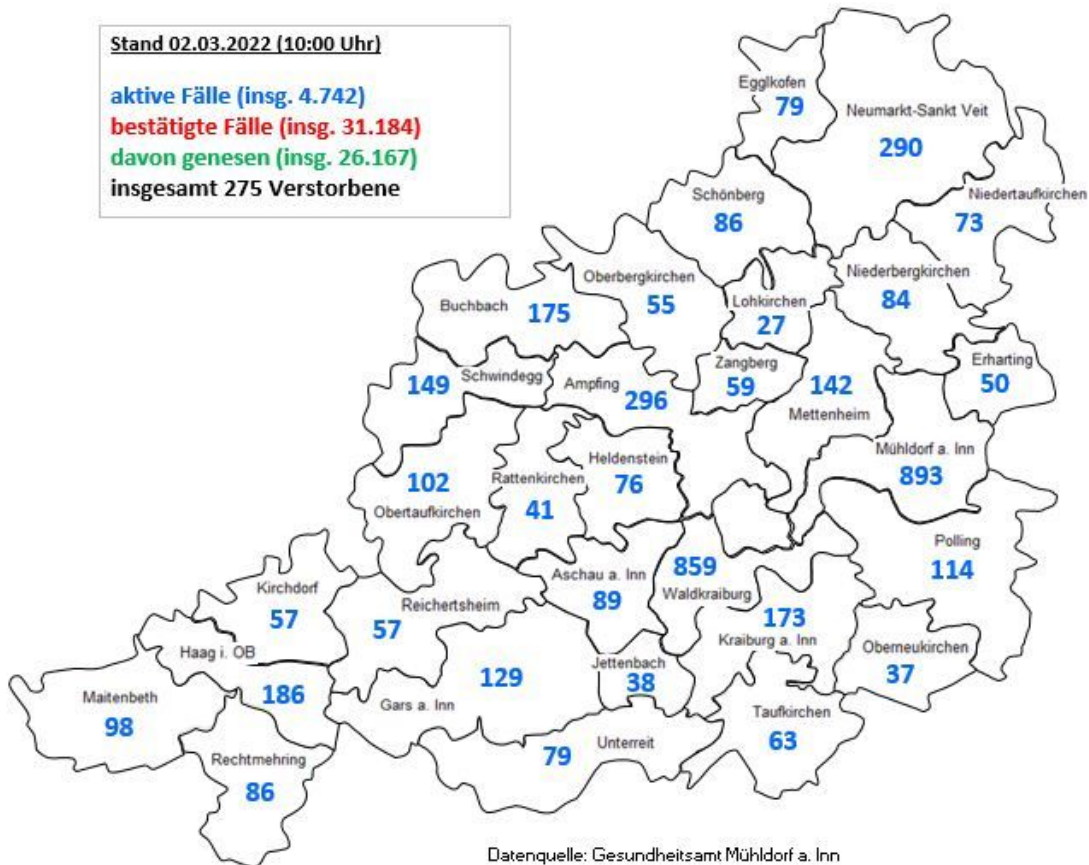

- Pressestelle Landratsamt Mühldorf a. Inn -

PRESSEMITTEILUNG

02.03.2022

653 neue bestätigte Fälle im Landkreis Mühldorf a. Inn

Im Zuständigkeitsbereich des Landkreises Mühldorf a. Inn gibt es seit der letzten Statusmeldung vom Montag, 28. Februar 2022, **653 neue bestätigte Corona-Fälle** (Stand: 02. März 2022, 00:00 Uhr). Die Zahl der aktiven Fälle beträgt derzeit 4.742. Die **7-Tage-Inzidenz** liegt laut RKI bei **1.758,2** (Stand: 02. März 2022, 8:43 Uhr).

Neuinfektionen nach Wohnort (seit 28. Februar 2022)

Ampfing	41
Aschau a. Inn	21
Buchbach	16
Egglkofen	8
Erharting	3
Gars a. Inn	22
Haag i. OB	13
Heldenstein	5
Jettenbach	9
Kirchdorf	10
Kraiburg a. Inn	27
Lohkirchen	5
Maitenbeth	7
Mettenheim	28
Mühldorf a. Inn	116
Neumarkt-Sankt Veit	28

Niederbergkirchen	12
Niedertaufkirchen	11
Oberbergkirchen	7
Oberneukirchen	3
Obertaufkirchen	9
Polling	19
Rattenkirchen	6
Rechtmehring	16
Reichertsheim	14
Schönberg	12
Schwindegg	27
Taufkirchen	6
Unterreit	8
Waldkraiburg	139
Zangberg	5
gesamt	653

Landkreiskarte mit den aktiven Fällen nach Kommunen

Pressestelle

Landratsamt Mühldorf a. Inn