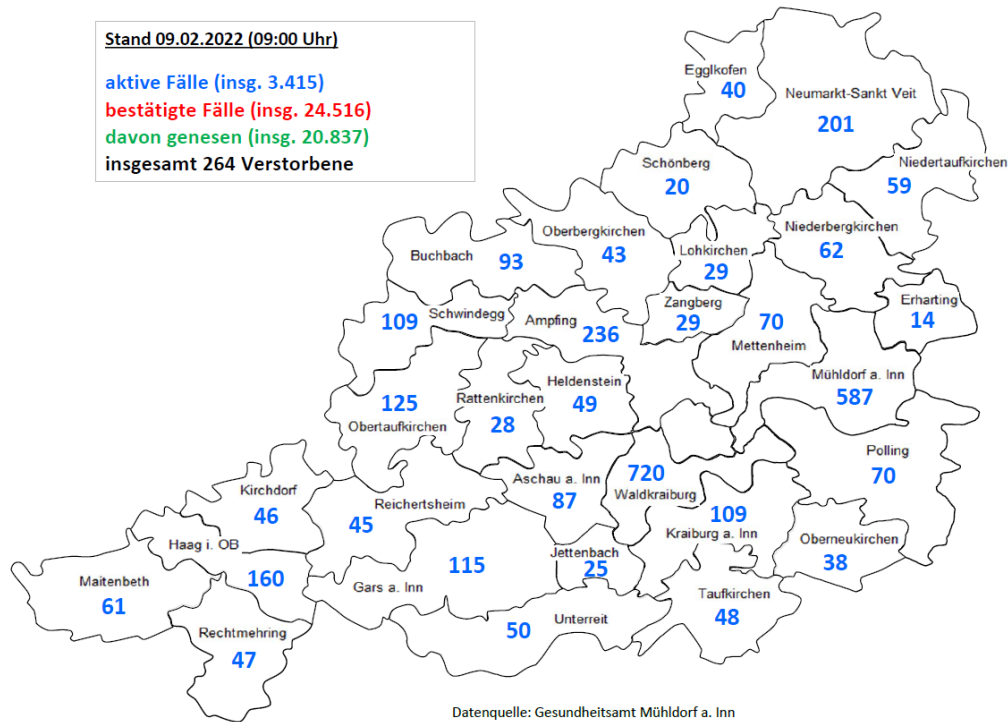

- Pressestelle Landratsamt Mühldorf a. Inn -

PRESSEMITTEILUNG

09.02.2022

504 neue bestätigte Fälle im Landkreis Mühldorf a. Inn

Im Zuständigkeitsbereich des Landkreises Mühldorf a. Inn gibt es seit der letzten Statusmeldung vom Montag, 07. Februar 2022, **504 neue bestätigte Corona-Fälle**. (Stand: 09. Februar 2022, 00:00 Uhr). Die Zahl der aktiven Fälle beträgt derzeit 3.415. Die **7-Tage-Inzidenz** liegt laut RKI bei **1.996,0** (Stand: 09. Februar 2022, 3:57 Uhr).

Neuinfektionen nach Wohnort (seit 07. Februar 2022)

Ampfing	20	Niederbergkirchen	13
Aschau a. Inn	19	Niedertaufkirchen	7
Buchbach	19	Oberbergkirchen	10
Egglkofen	6	Oberneukirchen	8
Erharting	3	Obertaufkirchen	18
Gars a. Inn	17	Polling	7
Haag i. OB	24	Rattenkirchen	7
Heldenstein	8	Rechtmehring	6
Jettenbach	6	Reichertsheim	8
Kirchdorf	7	Schönberg	1
Kraiburg a. Inn	14	Schwindegg	20
Lohkirchen	3	Taufkirchen	5
Maitenbeth	11	Unterreit	3
Mettenheim	14	Waldkraiburg	109
Mühldorf a. Inn	85	Zangberg	1
Neumarkt-Sankt Veit	25	gesamt	504

Landkreiskarte mit den aktiven Fällen nach Kommunen

Pressestelle

Landratsamt Mühldorf a. Inn