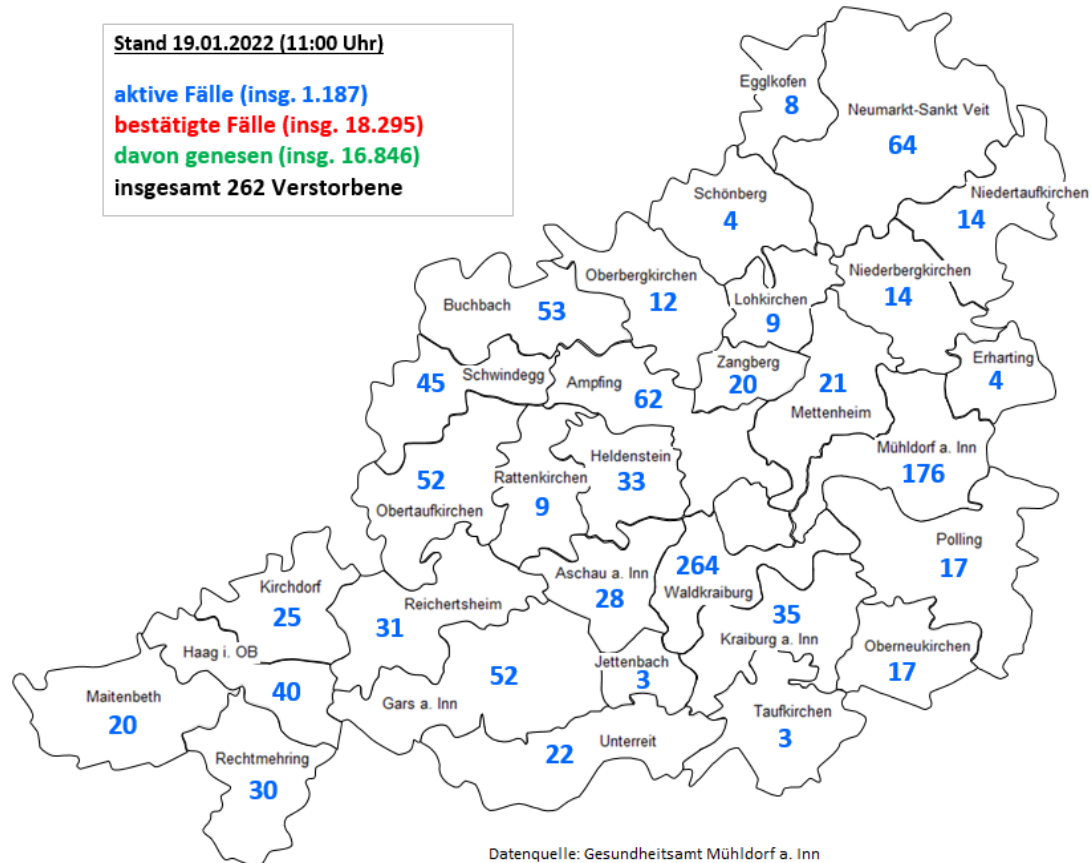

- Pressestelle Landratsamt Mühldorf a. Inn -

PRESSEMITTEILUNG

19.01.2022

**344 neue bestätigte Fälle im Landkreis Mühldorf a. Inn –
7-Tage-Inzidenz bei 712,6**

Im Zuständigkeitsbereich des Landkreises Mühldorf a. Inn gibt es seit der letzten Statusmeldung vom Montag, 17. Januar 2022, **344 neue bestätigte Corona-Fälle**. (Stand: 19. Januar 2022, 09:00 Uhr). Es wurde kein weiterer Todesfall gemeldet. Die Zahl der aktiven Fälle beträgt derzeit 1.187. Die **7-Tage-Inzidenz** liegt laut RKI bei **712,6** (Stand: 19. Januar 2022, 3:27 Uhr).

Neuinfektionen nach Wohnort (seit 17. Januar 2022)

Ampfing	20
Aschau a. Inn	9
Buchbach	15
Eggkofen	0
Erharting	0
Gars a. Inn	13
Haag i. OB	9
Heldenstein	13
Jettenbach	0
Kirchdorf	6
Kraiburg a. Inn	6
Lohkirchen	1
Maitenbeth	5
Mettenheim	6
Mühldorf a. Inn	43
Neumarkt-Sankt Veit	26

Niederbergkirchen	5
Niedertaufkirchen	4
Oberbergkirchen	2
Oberneukirchen	4
Obertaufkirchen	17
Polling	4
Rattenkirchen	1
Rechtmehring	6
Reichertsheim	17
Schönberg	2
Schwindegg	11
Taufkirchen	1
Unterreit	5
Waldkraiburg	87
Zangberg	6
gesamt:	344

Landkreiskarte mit den aktiven Fällen nach Kommunen

Pressestelle

Landratsamt Mühldorf a. Inn