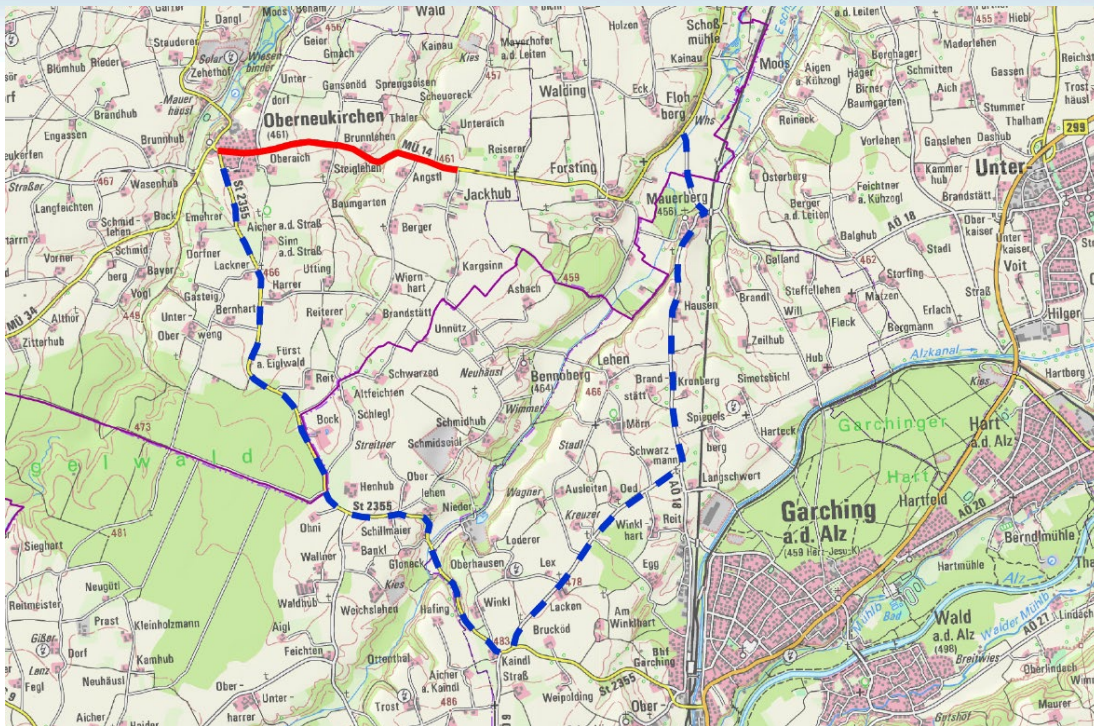

Bildunterschrift: Umleitungsbeschilderung für die Vollsperrung der Kreisstraße MÜ 14 zwischen Oberneukirchen und Forsting.

Pressestelle

Landkreis Mühldorf a. Inn