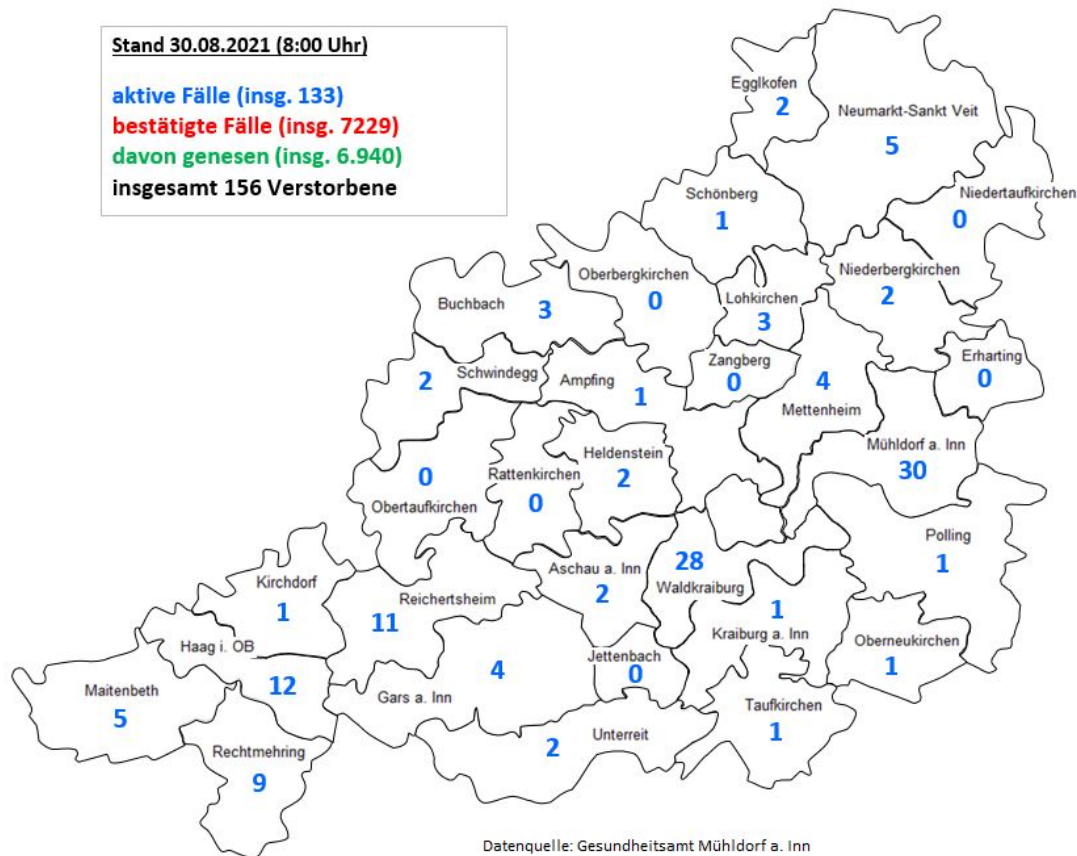

- Pressestelle Landratsamt Mühldorf a. Inn -

PRESSEMITTEILUNG

4 neue bestätigte Fälle im Landkreis Mühldorf a. Inn

Im Zuständigkeitsbereich des Landkreises Mühldorf a. Inn gibt es seit der letzten Statusmeldung vom Sonntag, 29. August **4 neue bestätigte Corona-Fälle**. (Stand: 30.08.2021, 00:00 Uhr). Die Zahl der aktiven Fälle beträgt derzeit **133**. Die **7-Tage-Inzidenz** liegt zum Stichzeitpunkt **laut RKI** (Stand: 30. August 2021, **03:14 Uhr**) bei **72,1**.

Unter den Neuinfektionen befinden sich zwei Reiserückkehrer aus Nordmazedonien, und dem Kosovo. Die restlichen Fälle ergaben sich durch Ansteckungen im privaten Umfeld.

Zwei Fälle sind der Altersgruppe 15 bis 34 Jahre zuzuordnen. Die anderen beiden sind zwischen 35 und 59 Jahren alt. Keiner der neuen Fälle ist vollständig geimpft.

Neuinfektionen nach Wohnort

Haag i. OB	1
Mühldorf a. Inn	1
Waldkraiburg	2
gesamt	4

Landkreiskarte mit den aktiven Fällen nach Kommunen

Pressestelle

Landratsamt Mühldorf a. Inn