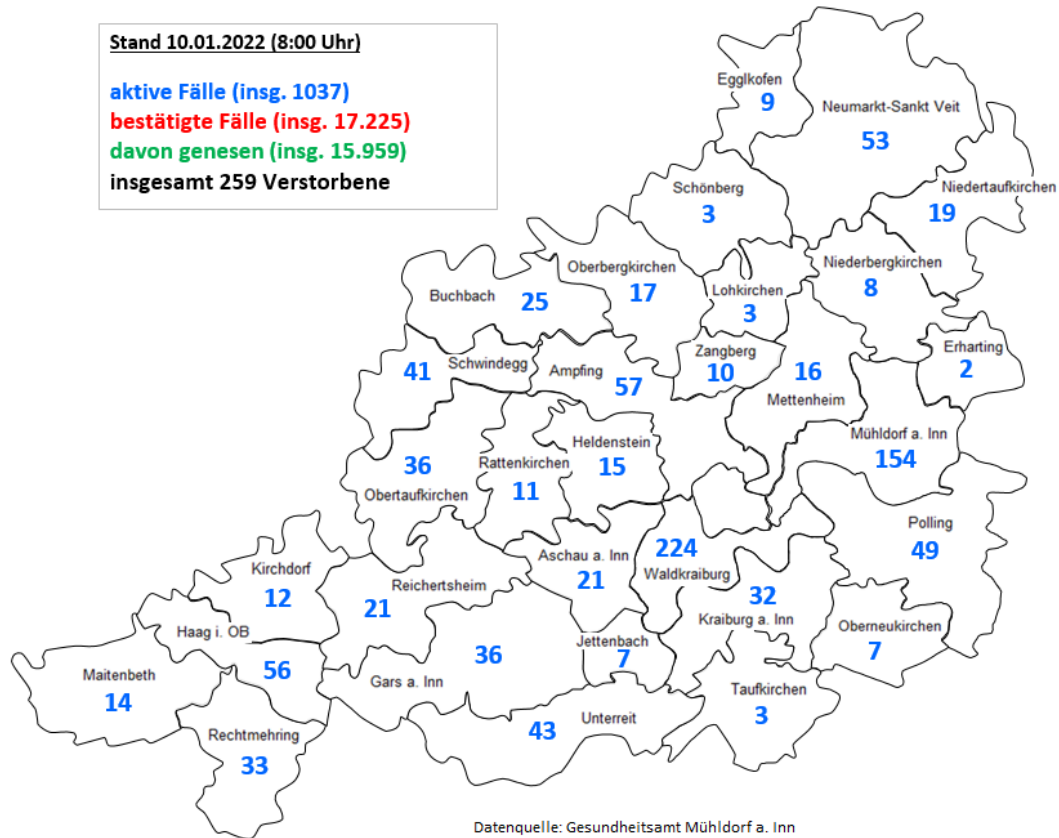

- Pressestelle Landratsamt Mühldorf a. Inn -

PRESSEMITTEILUNG

207 neue bestätigte Fälle im Landkreis Mühldorf a. Inn

Im Zuständigkeitsbereich des Landkreises Mühldorf a. Inn gibt es seit der letzten Statusmeldung vom Freitag, 7. Januar 2022, **207 neue bestätigte Corona-Fälle**. (Stand: 10. Januar 2022, 00:00 Uhr). Die Zahl der aktiven Fälle beträgt derzeit 1.037. Die **7-Tage-Inzidenz** liegt **laut RKI bei 364,0** (Stand: 10. Januar 2022, 3:16 Uhr).

Neuinfektionen nach Wohnort (seit 7. Januar 2022)

Ampfing	14
Aschau a. Inn	2
Buchbach	0
Eggkofen	4
Erharting	0
Gars a. Inn	6
Haag i. OB	9
Heldenstein	2
Jettenbach	5
Kirchdorf	2
Kraiburg a. Inn	1
Lohkirchen	0
Maitenbeth	1
Mettenheim	0
Mühldorf a. Inn	31
Neumarkt-Sankt Veit	11

Niederbergkirchen	0
Niedertaufkirchen	3
Oberbergkirchen	1
Oberneukirchen	1
Obertaufkirchen	9
Polling	5
Rattenkirchen	3
Rechtmehring	8
Reichertsheim	8
Schönberg	0
Schwindegg	14
Taufkirchen	2
Unterreit	11
Waldkraiburg	52
Zangberg	2

Landkreiskarte mit den aktiven Fällen nach Kommunen

Pressestelle

Landratsamt Mühldorf a. Inn