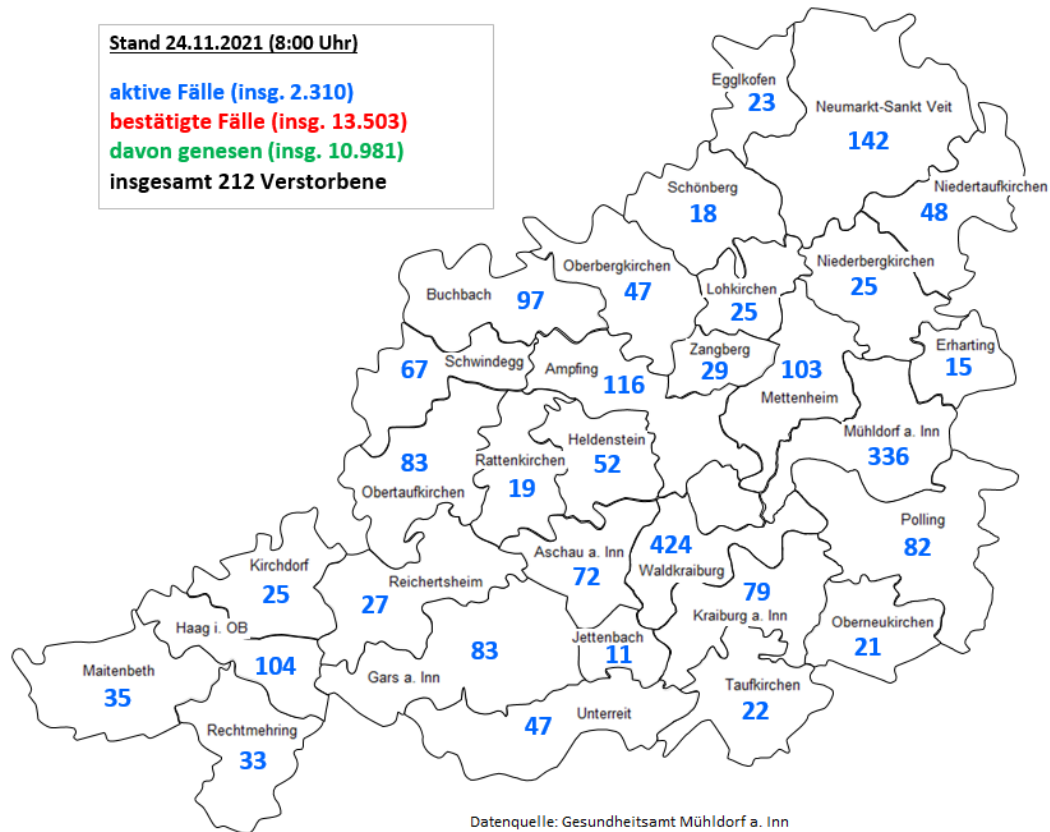

- Pressestelle Landratsamt Mühldorf a. Inn -

PRESSEMITTEILUNG

303 neue bestätigte Fälle im Landkreis Mühldorf a. Inn

Im Zuständigkeitsbereich des Landkreises Mühldorf a. Inn gibt es seit der letzten Statusmeldung vom Montag, 22. November, **303 neue bestätigte Corona-Fälle**. (Stand: 24.11.2021, 10:00 Uhr). Es wurden fünf neue Todesfälle gemeldet. Die Zahl der aktiven Fälle beträgt derzeit 2.310. Die **7-Tage-Inzidenz** liegt laut **Robert-Koch-Institut bei 1160,7**. (Stand: 24. November 2021, 3:12 Uhr).

Neuinfektionen nach Wohnort (seit 22. November 2021)

Ampfing	14
Aschau a. Inn	16
Buchbach	15
Egglkofen	3
Erharting	4
Gars a. Inn	7
Haag i. OB	18
Heldenstein	3
Jettenbach	3
Kirchdorf	2
Kraiburg a. Inn	7
Lohkirchen	0
Maitenbeth	6
Mettenheim	11
Mühldorf a. Inn	51
Neumarkt-Sankt Veit	18

Niederbergkirchen	2
Niedertaufkirchen	9
Oberbergkirchen	6
Oberneukirchen	0
Obertaufkirchen	12
Polling	12
Rattenkirchen	2
Rechtmehring	9
Reichertsheim	3
Schönberg	3
Schwindegg	5
Taufkirchen	1
Unterreit	3
Waldkraiburg	58
Zangberg	0
gesamt	303

Landkreiskarte mit den aktiven Fällen nach Kommunen

Da es dem Ermittlungsteam aufgrund der Vielzahl der Fälle derzeit nicht möglich ist, tagesaktuell die Zahl der Personen, deren Quarantäne beendet ist, zu erfassen, kann es zu Unschärfen bei der Zahl der aktiven Fälle pro Gemeinde kommen.