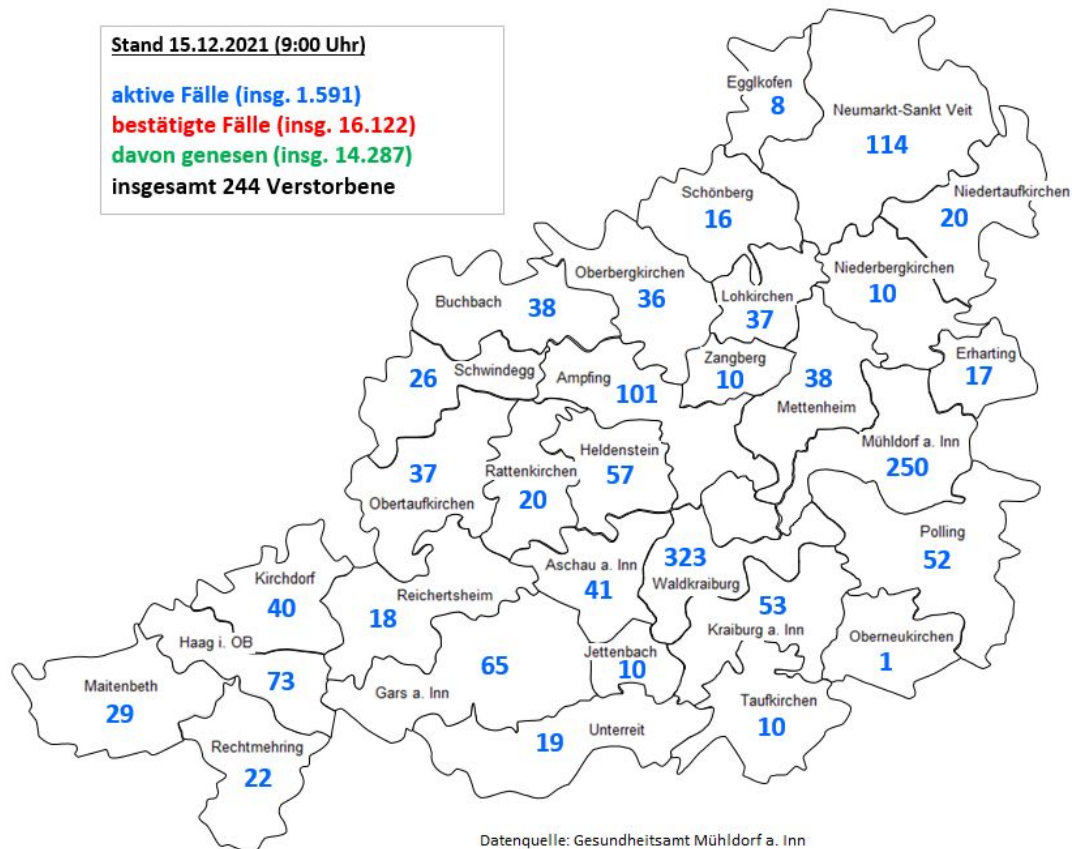

- Pressestelle Landratsamt Mühldorf a. Inn -

PRESSEMITTEILUNG

**114 neue bestätigte Fälle im Landkreis Mühldorf a. Inn –
2 weitere Todesfälle**

Im Zuständigkeitsbereich des Landkreises Mühldorf a. Inn gibt es seit der letzten Statusmeldung vom Montag, 13. Dezember, **114 neue bestätigte Corona-Fälle**. (Stand: 15.12.2021, 0:00 Uhr). Es wurden 2 neue Todesfälle gemeldet. Die Zahl der aktiven Fälle beträgt derzeit 1591. Die **7-Tage-Inzidenz** liegt laut **Robert-Koch-Institut bei 490,2** (Stand: 15. Dezember 2021, 3:20 Uhr).

Neuinfektionen nach Wohnort (seit 13. Dezember 2021)

Ampfing	8
Aschau a. Inn	1
Buchbach	1
Erharting	1
Gars a. Inn	1
Haag i. OB	7
Kirchdorf	4
Kraiburg a. Inn	8
Lohkirchen	1
Maitenbeth	2
Mettenheim	4
Mühldorf a. Inn	27
Neumarkt-Sankt Veit	5

Niederbergkirchen	3
Niedertaufkirchen	1
Oberbergkirchen	2
Polling	1
Rattenkirchen	3
Reichertsheim	3
Schwindegg	2
Unterreit	2
Waldkraiburg	27
gesamt	114

Landkreiskarte mit den aktiven Fällen nach Kommunen

Da es dem Ermittlungsteam aufgrund der Vielzahl der Fälle derzeit nicht möglich ist, tagesaktuell die Zahl der Personen, deren Quarantäne beendet ist, zu erfassen, kann es zu Unschärfen bei der Zahl der aktiven Fälle pro Gemeinde kommen.