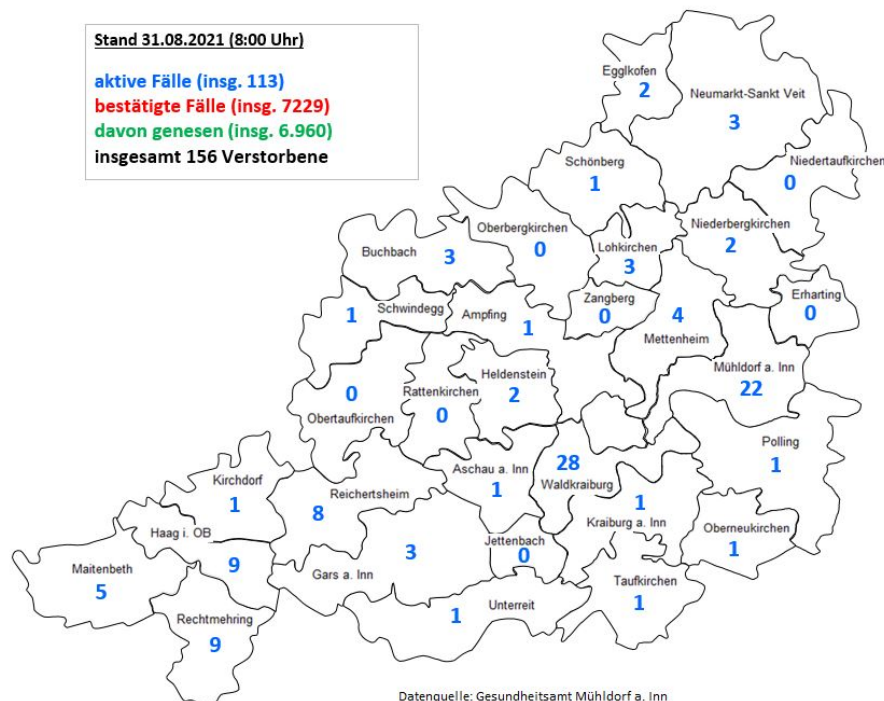

- Pressestelle Landratsamt Mühldorf a. Inn -

**PRESSEMITTEILUNG**

**Kein neuer Fall im Landkreis Mühldorf a. Inn**

Im Zuständigkeitsbereich des Landkreises Mühldorf a. Inn gibt es seit der letzten Statusmeldung vom Montag, 30. August **keinen neuen bestätigten Corona-Fall**. (Stand: 31.08.2021, 00:00 Uhr). Die Zahl der aktiven Fälle beträgt derzeit **113**. Die **7-Tage-Inzidenz** liegt zum Stichzeitpunkt **laut RKI** (Stand: 31. August 2021, **03:15 Uhr**) bei **65,2**.

**Landkreiskarte mit den aktiven Fällen nach Kommunen**

Pressestelle  
Landratsamt Mühldorf a. Inn