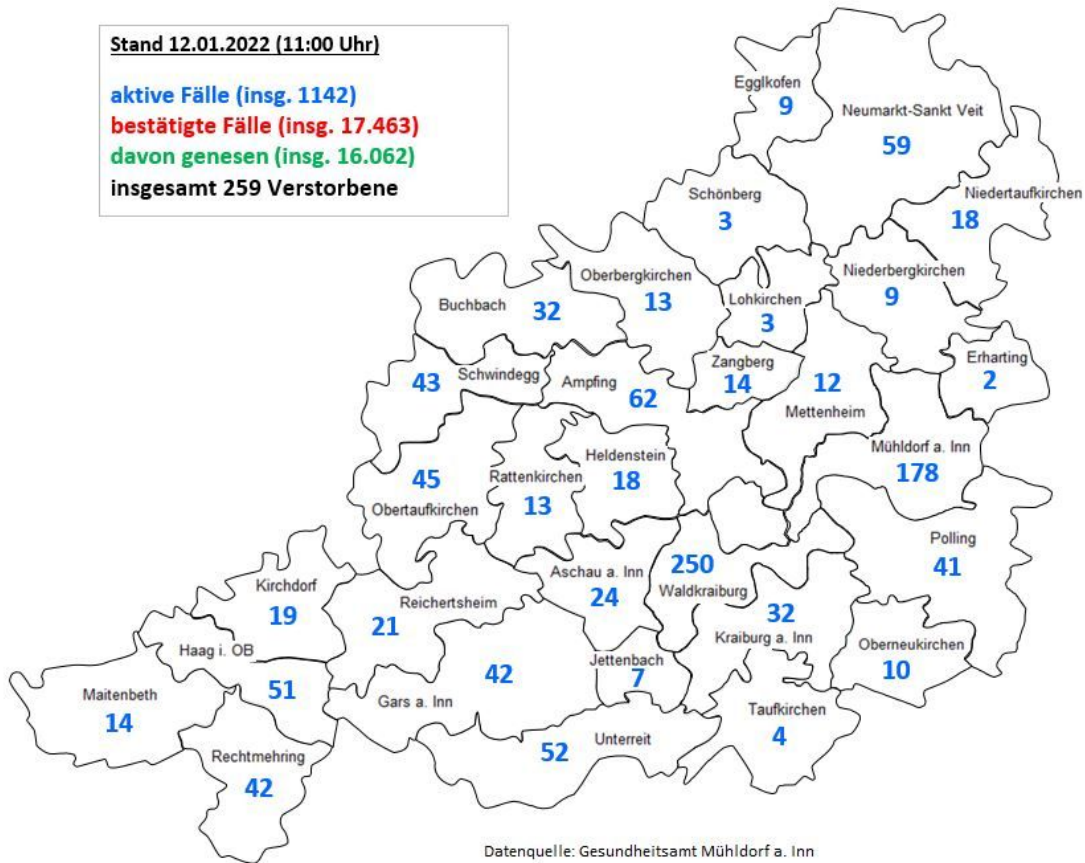

- Pressestelle Landratsamt Mühldorf a. Inn -

PRESSEMITTEILUNG

12.01.2022

208 neue bestätigte Fälle im Landkreis Mühldorf a. Inn

Im Zuständigkeitsbereich des Landkreises Mühldorf a. Inn gibt es seit der letzten Statusmeldung vom Montag, 10. Januar 2022, **208 neue bestätigte Corona-Fälle**. (Stand: 12. Januar 2022, 00:00 Uhr). Die Zahl der aktiven Fälle beträgt derzeit 1.142. Die **7-Tage-Inzidenz** liegt **laut RKI bei 443,8** (Stand: 12. Januar 2022, 3:20 Uhr).

Neuinfektionen nach Wohnort (seit 10. Januar 2022)

Ampfing	7
Aschau a. Inn	7
Buchbach	9
Eggkofen	0
Erharting	0
Gars a. Inn	7
Haag i. OB	5
Heldenstein	6
Jettenbach	0
Kirchdorf	9
Kraiburg a. Inn	1
Lohkirchen	0
Maitenbeth	3
Mettenheim	2
Mühldorf a. Inn	34
Neumarkt-Sankt Veit	11

Niederbergkirchen	1
Niedertaufkirchen	2
Oberbergkirchen	2
Oberneukirchen	4
Obertaufkirchen	10
Polling	4
Rattenkirchen	4
Rechtmehring	10
Reichertshausen	1
Schönberg	0
Schwindegg	7
Taufkirchen	1
Unterreit	10
Waldkraiburg	46
Zangberg	5

Landkreiskarte mit den aktiven Fällen nach Kommunen

Pressestelle

Landratsamt Mühldorf a. Inn