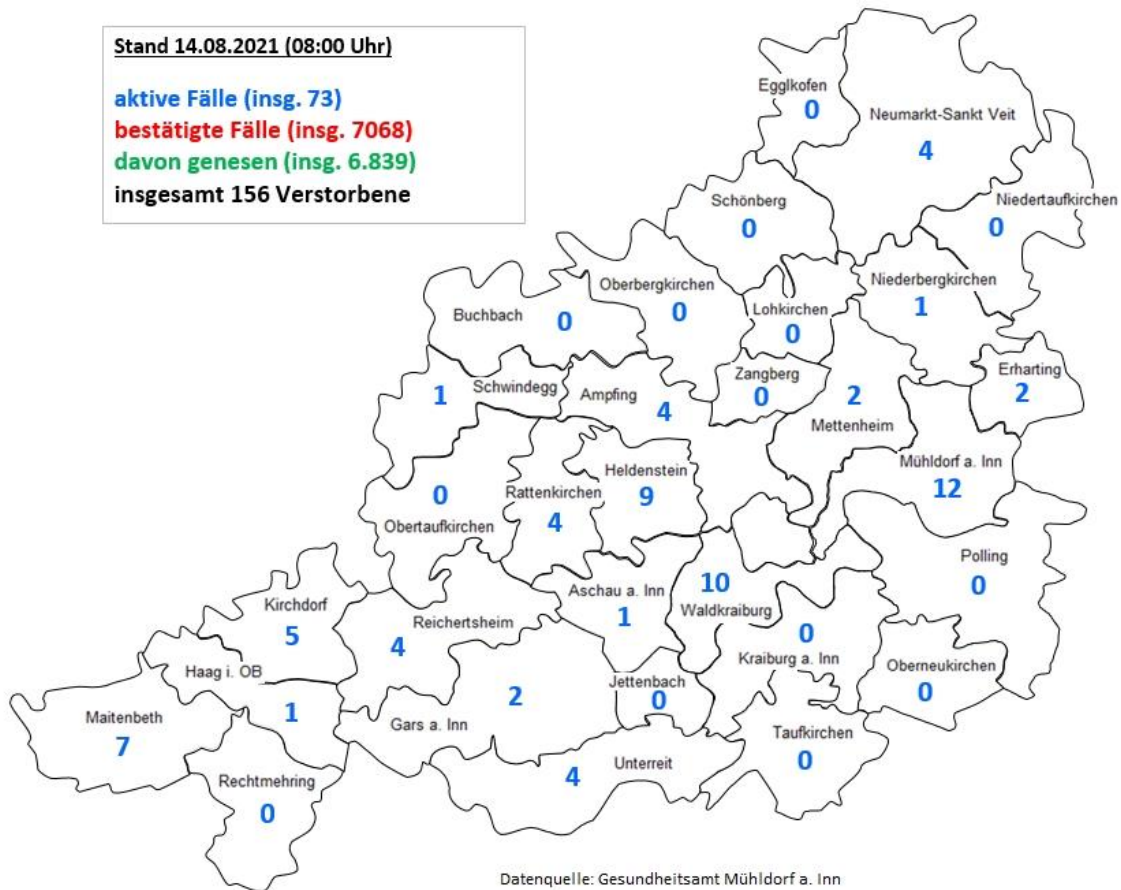

- Pressestelle Landratsamt Mühldorf a. Inn -

PRESSEMITTEILUNG

6 neue bestätigte Fälle im Landkreis Mühldorf a. Inn

Im Zuständigkeitsbereich des Landkreises Mühldorf a. Inn gibt es seit der letzten Statusmeldung vom Freitag, 13. August **6 neue bestätigte Corona-Fälle**. (Stand: 14.08.2021, 00:00 Uhr). Derzeit gibt es im Landkreis Mühldorf a. Inn **73 aktive Fälle**. Die **7-Tage-Inzidenz** liegt zum Stichzeitpunkt **laut RKI** (Stand: 14. August 2021, **03:14 Uhr**) bei **57,0**.

5 der Neuinfizierten entfallen auf die Altersgruppe von 15-34, 1 Fall auf die Altersgruppe 60-79. Unter den Neuinfektionen befinden sich 4 Reiserückkehrer, darunter ein Besucher des Festivals „Bavaria goes Zrce“.

Neuinfektionen nach Wohnort

Ampfing	1
Mühldorf a. Inn	2
Reichertshaim	2
Waldkraiburg	1
gesamt	6

Landkreiskarte mit den aktiven Fällen nach Kommunen

Pressestelle

Landratsamt Mühldorf a. Inn