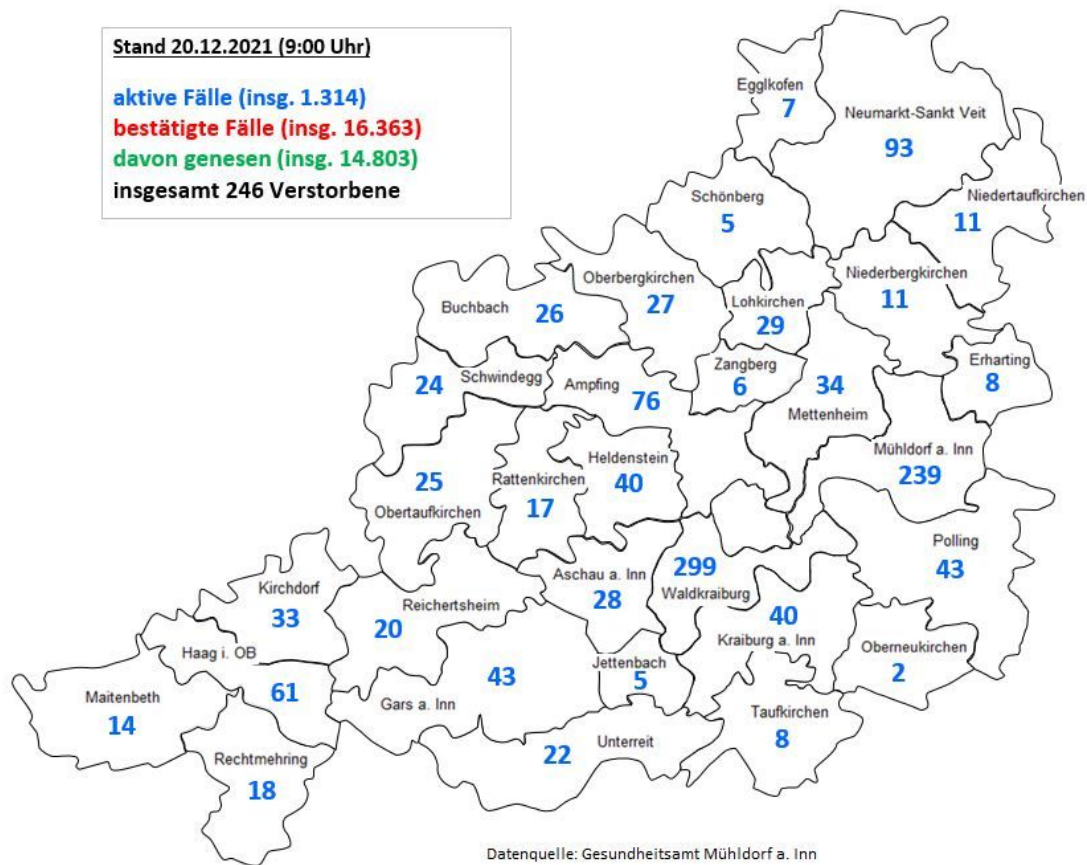

- Pressestelle Landratsamt Mühldorf a. Inn -

PRESSEMITTEILUNG

**110 neue bestätigte Fälle im Landkreis Mühldorf a. Inn –
2 weitere Todesfälle**

Im Zuständigkeitsbereich des Landkreises Mühldorf a. Inn gibt es seit der letzten Statusmeldung vom Freitag, 17. Dezember, **110 neue bestätigte Corona-Fälle**. (Stand: 20.12.2021, 0:00 Uhr). Es wurden 2 neue Todesfälle gemeldet. Die Zahl der aktiven Fälle beträgt derzeit 1314. Die **7-Tage-Inzidenz** liegt laut **Robert-Koch-Institut bei 304,8** (Stand: 20. Dezember 2021, 3:22 Uhr).

Neuinfektionen nach Wohnort (seit 17. Dezember 2021)

Ampfing	7
Aschau a. Inn	2
Buchbach	0
Egglkofen	0
Erharting	1
Gars a. Inn	6
Haag i. OB	8
Heldenstein	2
Jettenbach	0
Kirchdorf	1
Kraiburg a. Inn	4
Lohkirchen	1
Maitenbeth	0
Mettenheim	3
Mühldorf a. Inn	22
Neumarkt-Sankt Veit	5

Niederbergkirchen	2
Niedertaufkirchen	0
Oberbergkirchen	1
Oberneukirchen	1
Obertaufkirchen	0
Polling	3
Rattenkirchen	0
Rechtmehring	2
Reichertsheim	3
Schönberg	0
Schwindegg	1
Taufkirchen	1
Unterreit	4
Waldkraiburg	30
Zangberg	0
gesamt	110

Landkreiskarte mit den aktiven Fällen nach Kommunen

Pressestelle

Landratsamt Mühldorf a. Inn