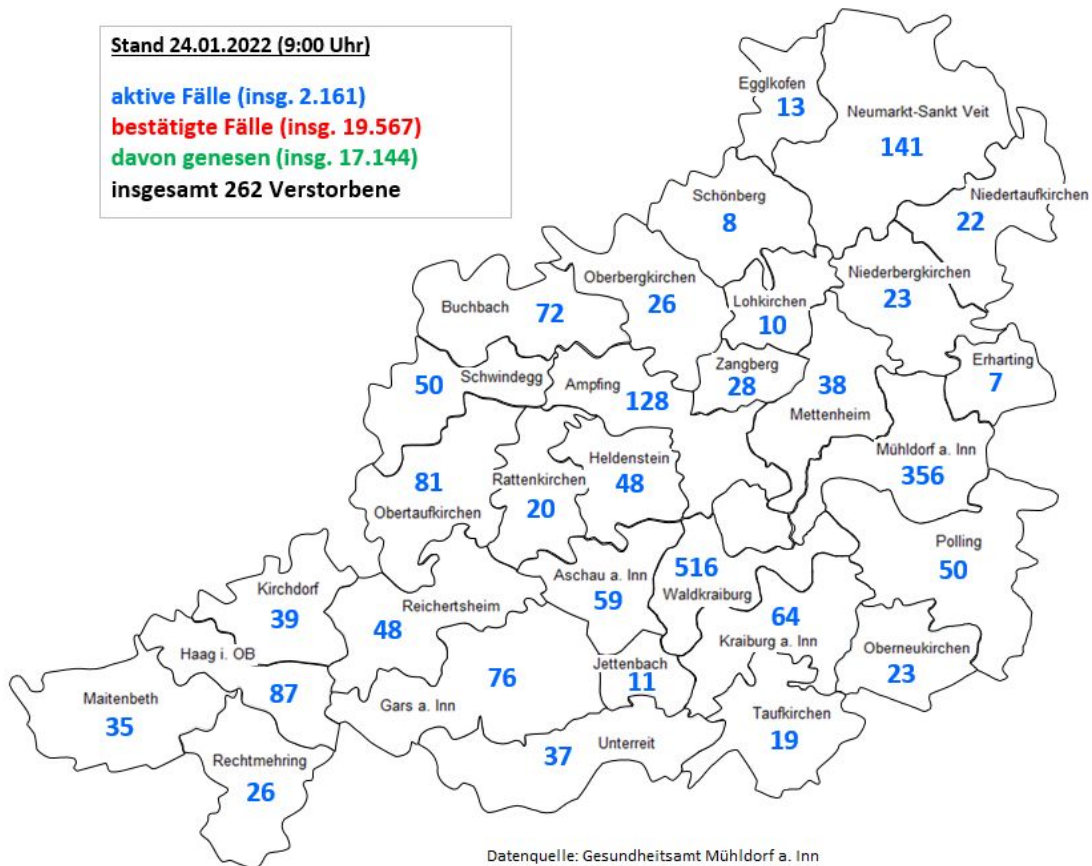

- Pressestelle Landratsamt Mühldorf a. Inn -

PRESSEMITTEILUNG

24.01.2022

793 neue bestätigte Fälle im Landkreis Mühldorf a. Inn

Im Zuständigkeitsbereich des Landkreises Mühldorf a. Inn gibt es seit der letzten Statusmeldung vom Freitag, 21. Januar 2022, **793 neue bestätigte Corona-Fälle**. (Stand: 24. Januar 2022, 00:00 Uhr). Die Zahl der aktiven Fälle beträgt derzeit 2.161. Die **7-Tage-Inzidenz** liegt laut RKI bei **1.386,5** (Stand: 24. Januar 2022, 3:21 Uhr).

Neuinfektionen nach Wohnort (seit 21. Januar 2022)

Ampfing	46	Niederbergkirchen	8
Aschau a. Inn	21	Niedertaufkirchen	6
Buchbach	18	Oberbergkirchen	12
Eggkofen	8	Oberneukirchen	11
Erharting	2	Obertaufkirchen	21
Gars a. Inn	23	Polling	19
Haag i. OB	35	Rattenkirchen	5
Heldenstein	16	Rechtmehring	3
Jettenbach	7	Reichertsheim	20
Kirchdorf	20	Schönberg	2
Kraiburg a. Inn	22	Schwindegg	14
Lohkirchen	5	Taufkirchen	14
Maitenbeth	13	Unterreit	18
Mettenheim	13	Waldkraiburg	186
Mühldorf a. Inn	152	Zangberg	7
Neumarkt-Sankt Veit	46		

Landkreiskarte mit den aktiven Fällen nach Kommunen

Stand 24.01.2022 (9:00 Uhr)

aktive Fälle (insg. 2.161)

bestätigte Fälle (insg. 19.567)

davon genesen (insg. 17.144)

insgesamt 262 Verstorbene

Pressestelle