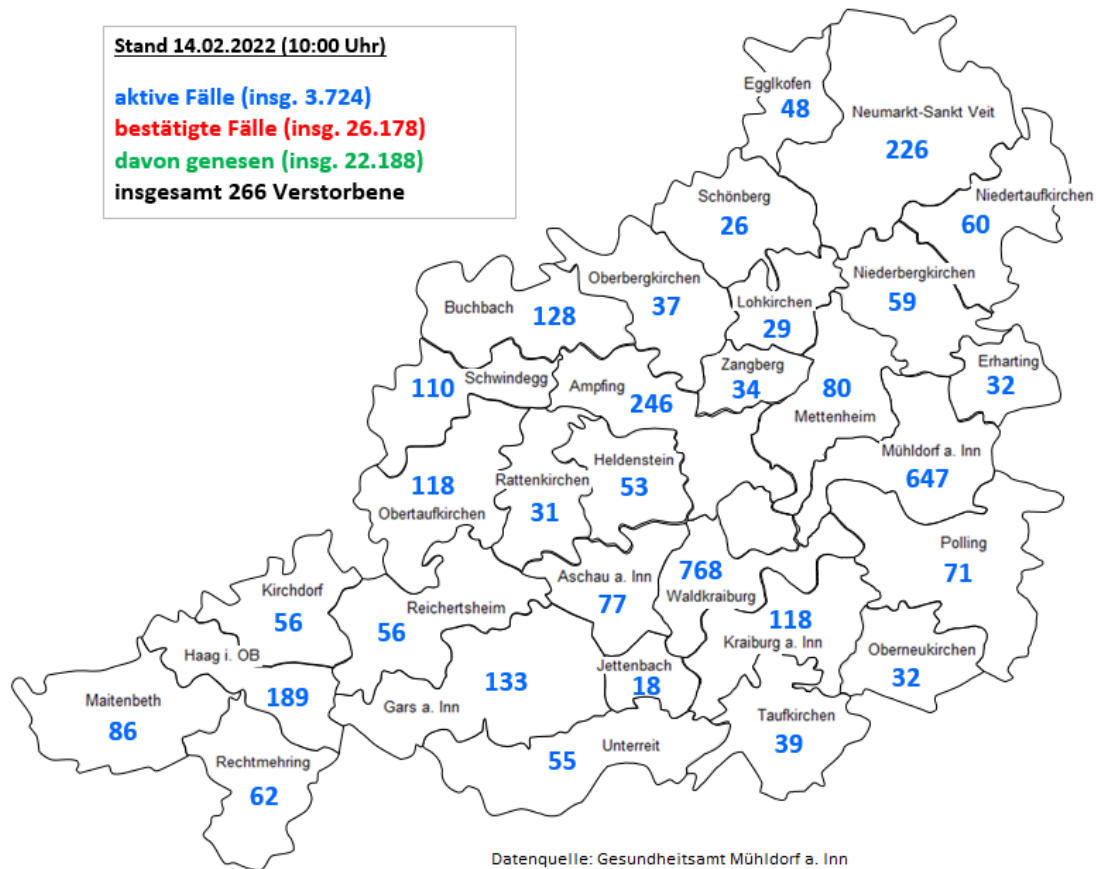

- Pressestelle Landratsamt Mühldorf a. Inn -

PRESSEMITTEILUNG

14.02.2022

885 neue bestätigte Fälle im Landkreis Mühldorf a. Inn

Im Zuständigkeitsbereich des Landkreises Mühldorf a. Inn gibt es seit der letzten Statusmeldung vom Freitag, 11. Februar 2022, **885 neue bestätigte Corona-Fälle**. (Stand: 14. Februar 2022, 12:00 Uhr). Die Zahl der aktiven Fälle beträgt derzeit 3.724. Die **7-Tage-Inzidenz** liegt laut RKI bei **1.871,5** (Stand: 14. Februar 2022, 3:19 Uhr).

Neuinfektionen nach Wohnort (seit 11. Februar 2022)

Ampfing	50
Aschau a. Inn	13
Buchbach	31
Egglkofen	16
Erharting	11
Gars a. Inn	26
Haag i. OB	53
Heldenstein	12
Jettenbach	3
Kirchdorf	16
Kraiburg a. Inn	35
Lohkirchen	7
Maitenbeth	31
Mettenheim	34
Mühldorf a. Inn	146
Neumarkt-Sankt Veit	51

Niederbergkirchen	11
Niedertaufkirchen	15
Oberbergkirchen	5
Oberneukirchen	7
Obertaufkirchen	17
Polling	15
Rattenkirchen	7
Rechtmehring	16
Reichertsheim	17
Schönberg	8
Schwindegg	22
Taufkirchen	13
Unterreit	14
Waldkraiburg	176
Zangberg	7
gesamt:	885

Landkreiskarte mit den aktiven Fällen nach Kommunen

Pressestelle

Landratsamt Mühldorf a. Inn