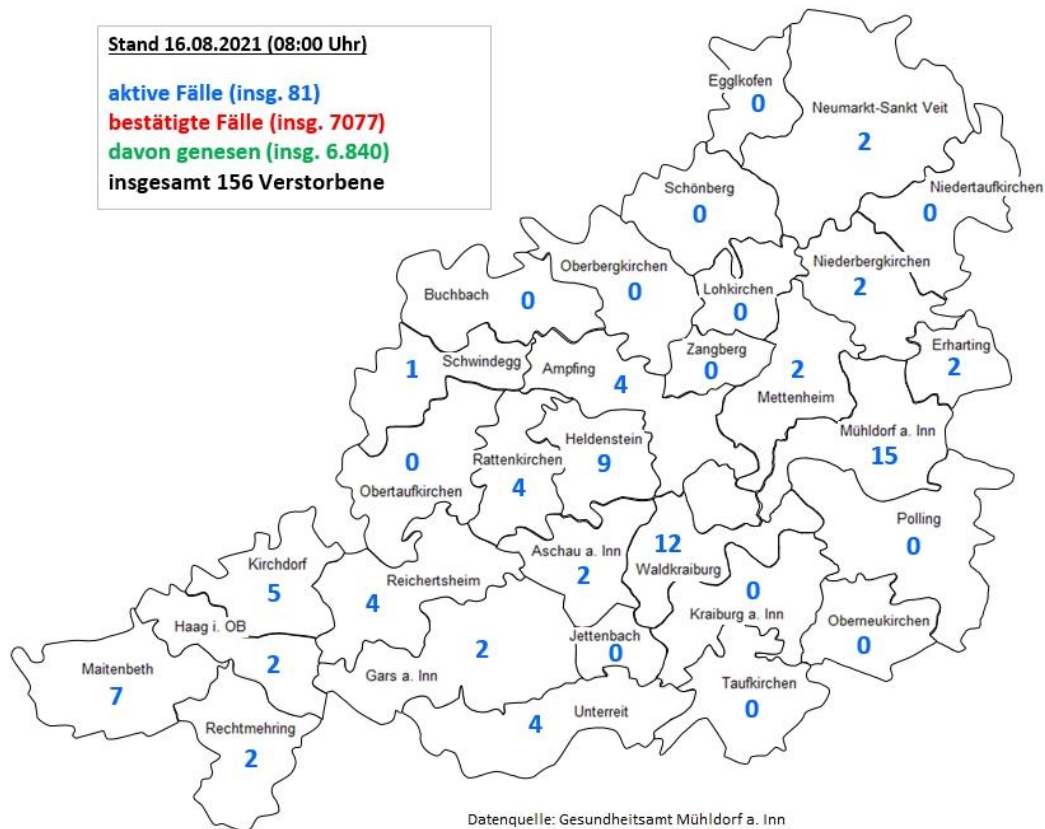

- Pressestelle Landratsamt Mühldorf a. Inn -

**PRESSEMITTEILUNG**

**5 neue bestätigte Fälle im Landkreis Mühldorf a. Inn**

Im Zuständigkeitsbereich des Landkreises Mühldorf a. Inn gibt es seit der letzten Statusmeldung vom Sonntag, 15. August **5 neue bestätigte Corona-Fälle**. (Stand: 16.08.2021, 00:00 Uhr). Die Zahl der aktiven Fälle beträgt derzeit **81**. Die **7-Tage-Inzidenz** liegt zum Stichzeitpunkt **laut RKI** (Stand: 16. August 2021, **03:14 Uhr**) bei **61,3**.

Bei den 5 Neuinfektionen handelt es sich um Reiserückkehrer, davon 4 in der Altersgruppe 15-34 und 1 Fall in der Altersgruppe 5-14.

**Neuinfektionen nach Wohnort**

Haag i. OB	1
Niederbergkirchen	1
Rechtmehring	2
Waldkraiburg	1

## Landkreiskarte mit den aktiven Fällen nach Kommunen

Pressestelle

Landratsamt Mühldorf a. Inn