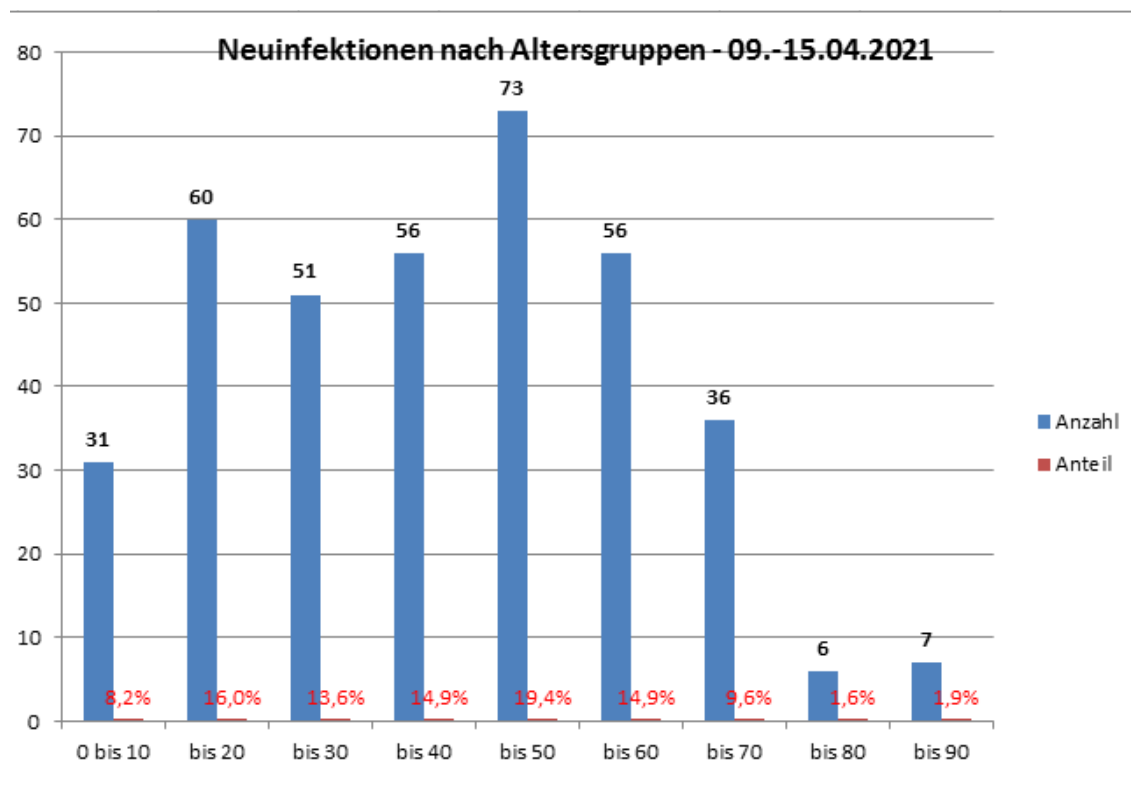

Schul- und Kitaregelungen der kommenden Woche: Aufgrund des heute vermeldeten 7-Tage-Inzidenzwerts gelten **ab Montag, 19. April** für die gesamte Woche dieselben Regelungen fort. An den Schulen im Landkreis findet Distanzunterricht statt. Wechsel- bzw. Präsenzunterricht bei einem Mindestabstand von 1,5 m findet für die Schülerinnen und Schüler der Abschlussklassen, der Jahrgangsstufe 11 an Gymnasien und der Fachoberschulen sowie der Jahrgangsstufe 4 statt. Schülerinnen und Schüler werden zur Aufrechterhaltung des Schulbetriebs bis auf weiteres täglich getestet.

Kindertageseinrichtungen, Kindertagespflegestellen, Ferientagesbetreuung und organisierte Spielgruppen für Kinder sind mit Ausnahme der Notbetreuung geschlossen.

Pressestelle

Landratsamt Mühldorf a. Inn