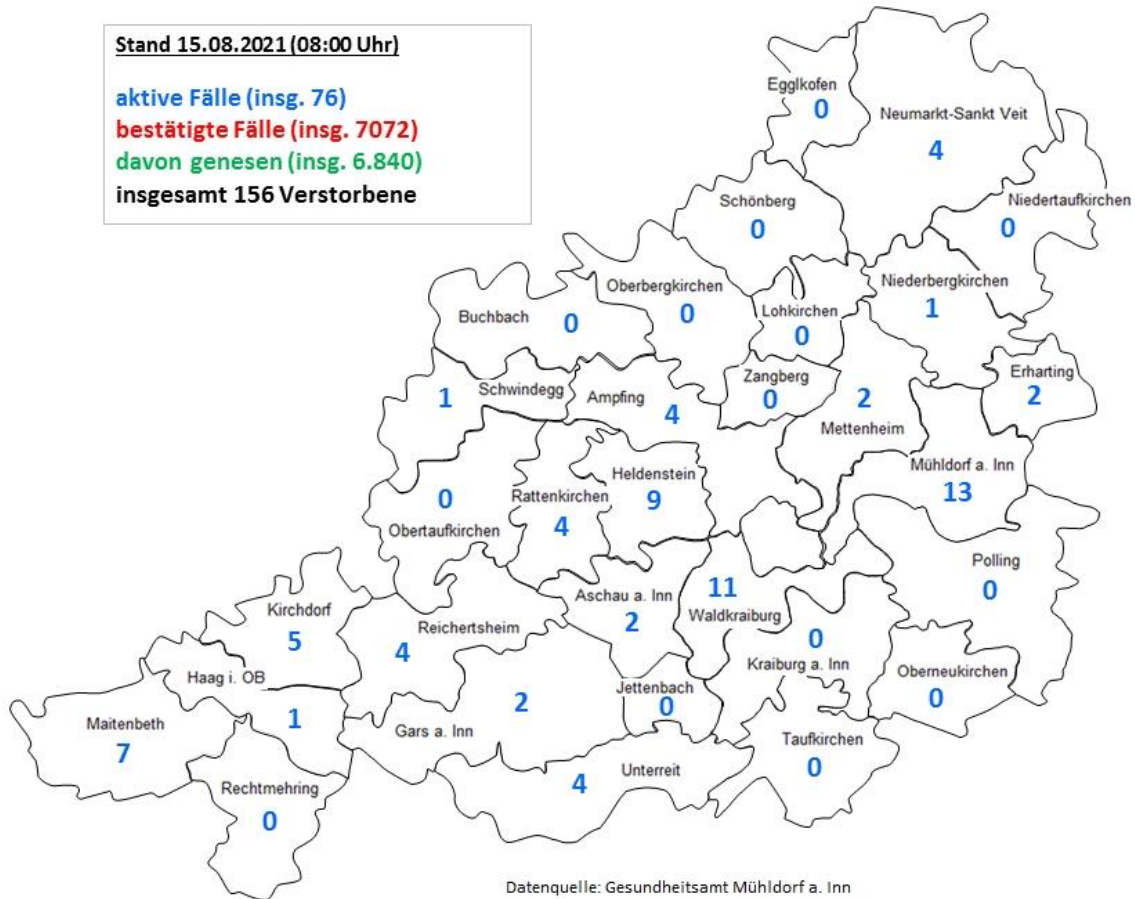

- Pressestelle Landratsamt Mühldorf a. Inn -

**PRESSEMITTEILUNG**

**4 neue bestätigte Fälle im Landkreis Mühldorf a. Inn**

Im Zuständigkeitsbereich des Landkreises Mühldorf a. Inn gibt es seit der letzten Statusmeldung vom Samstag, 14. August **4 neue bestätigte Corona-Fälle**. (Stand: 15.08.2021, 00:00 Uhr). Die Zahl der aktiven Fälle beträgt derzeit **76**. Die **7-Tage-Inzidenz** liegt zum Stichzeitpunkt **laut RKI** (Stand: 15. August 2021, **03:14 Uhr**) bei **59,5**.

Bei den 4 Neuinfektionen handelt es sich um Reiserückkehrer in der Altersgruppe von 15-34.

**Neuinfektionen nach Wohnort**

Aschau a. Inn	1
Mühldorf a. Inn	2
Waldkraiburg	1

## Landkreiskarte mit den aktiven Fällen nach Kommunen

**Stand 15.08.2021 (08:00 Uhr)**

**aktive Fälle (insg. 76)**  
**bestätigte Fälle (insg. 7072)**  
**davon genesen (insg. 6.840)**  
**insgesamt 156 Verstorbene**