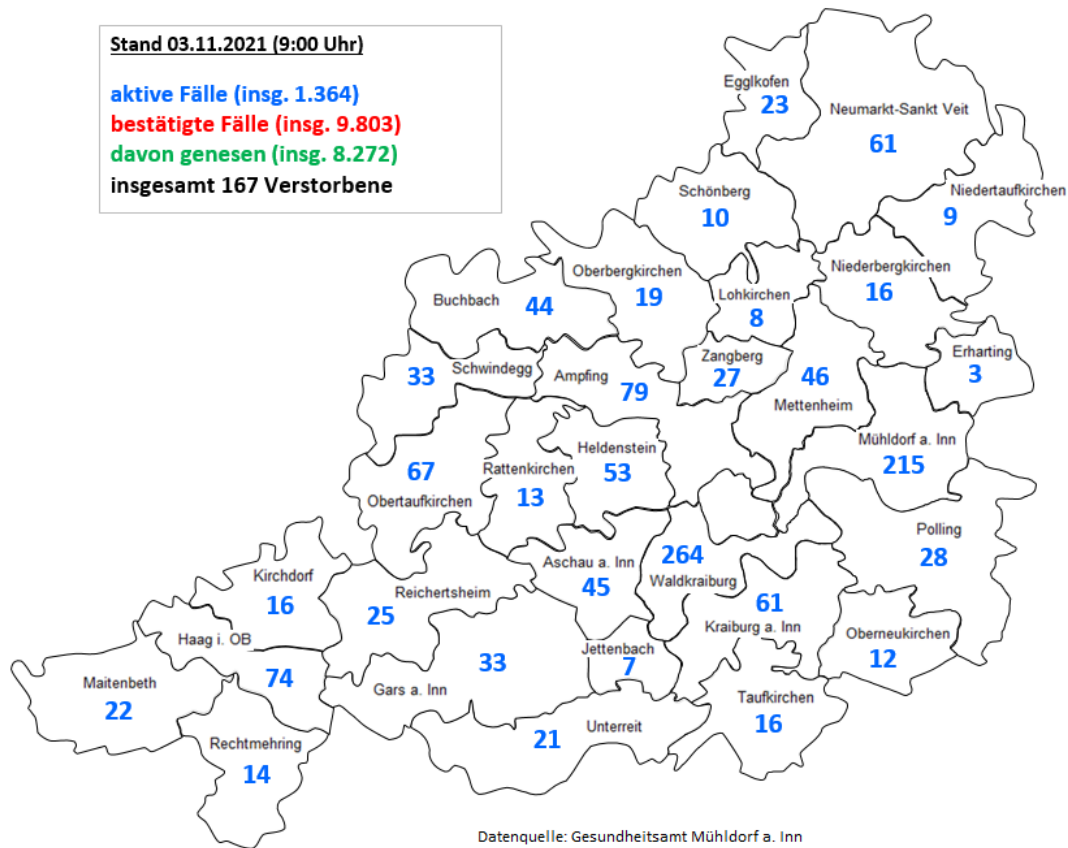

- Pressestelle Landratsamt Mühldorf a. Inn -

**PRESSEMITTEILUNG**

**131 neue bestätigte Fälle im Landkreis Mühldorf a. Inn**

Im Zuständigkeitsbereich des Landkreises Mühldorf a. Inn gibt es seit der letzten Statusmeldung vom Montag, 01. November, **131 neue bestätigte Corona-Fälle**. (Stand: 3.11.2021, 10:00 Uhr). Es wurde ein neuer Todesfall gemeldet. Die Zahl der aktiven Fälle beträgt derzeit 1.364. Die **7-Tage-Inzidenz** liegt zum Stichzeitpunkt **laut RKI bei 618,1**. (Stand: 3. November 2021, 03:11 Uhr).

**Neuinfektionen nach Wohnort**

(seit 1. November 2021)

Ampfing	7
Aschau a. Inn	4
Buchbach	2
Eggkofen	4
Gars a. Inn	4
Haag i. OB	9
Heldenstein	5
Jettenbach	0
Kirchdorf	1
Kraiburg a. Inn	4
Lohkirchen	3
Maitenbeth	3
Mettenheim	7

Mühldorf a. Inn	18
Neumarkt-Sankt Veit	6
Niedertaufkirchen	1
Oberneukirchen	1
Obertaufkirchen	2
Polling	6
Reichertshausen	1
Schönberg	1
Schwindegg	5
Taufkirchen	3
Unterreit	5
Waldkraiburg	29

## Landkreiskarte mit den aktiven Fällen nach Kommunen

Pressestelle

Landratsamt Mühldorf a. Inn