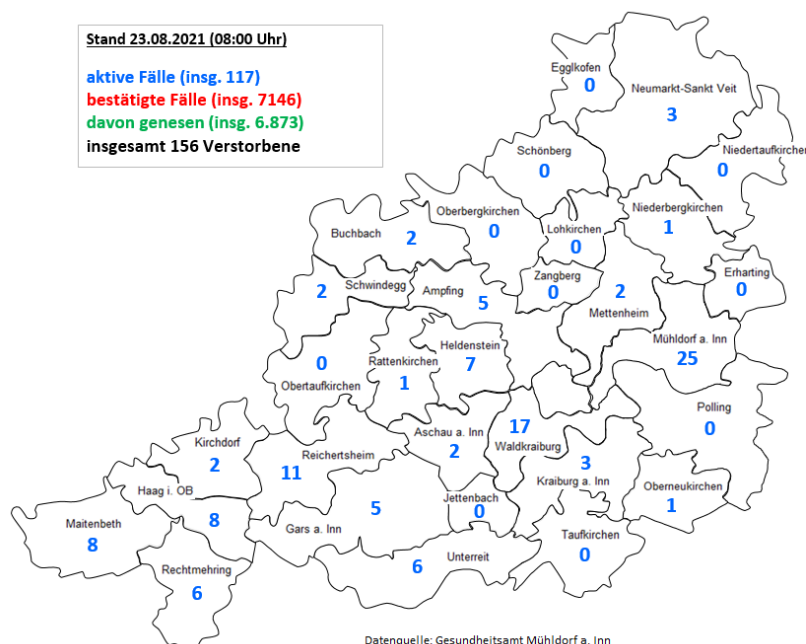

- Pressestelle Landratsamt Mühldorf a. Inn -

PRESSEMITTEILUNG

Ein neuer bestätigter Fall im Landkreis Mühldorf a. Inn

Im Zuständigkeitsbereich des Landkreises Mühldorf a. Inn gibt es seit der letzten Statusmeldung vom Sonntag, 22. August **einen neuen bestätigten Corona-Fall**. (Stand: 23.08.2021, 00:00 Uhr). Die Zahl der aktiven Fälle beträgt derzeit **117**. Die **7-Tage-Inzidenz** liegt zum Stichtzeitpunkt **laut RKI** (Stand: 23. August 2021, **03:14 Uhr**) bei **60,4**.

Die infizierte Person stammt aus der Altersgruppe von 15-34 und ist vollständig geimpft, bisher ohne Symptome.

Landkreiskarte mit den aktiven Fällen nach Kommunen

Pressestelle
Landratsamt Mühldorf a. Inn