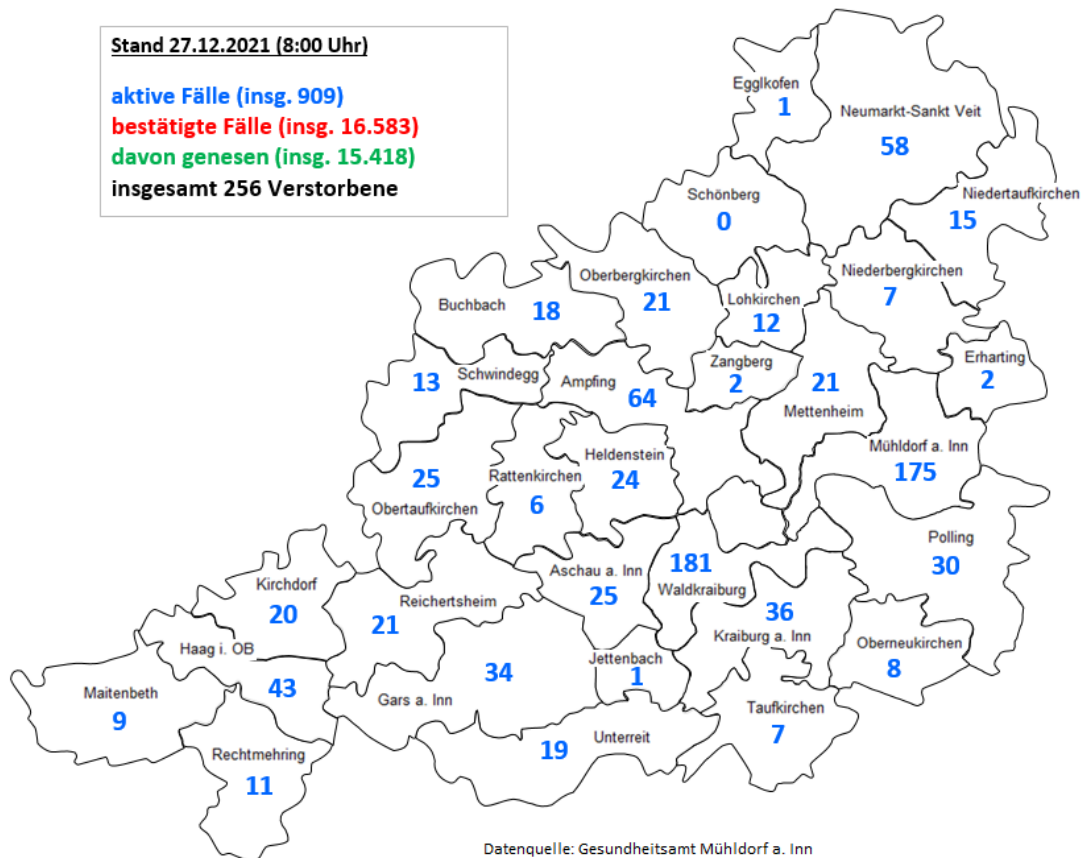

- Pressestelle Landratsamt Mühldorf a. Inn -

PRESSEMITTEILUNG

**133 neue bestätigte Fälle im Landkreis Mühldorf a. Inn –
sechs weitere Todesfälle**

Im Zuständigkeitsbereich des Landkreises Mühldorf a. Inn gibt es seit der letzten Statusmeldung vom Donnerstag, 23. Dezember, **133 neue bestätigte Corona-Fälle**. (Stand: 27.12.2021, 0:00 Uhr). Es wurden 6 neue Todesfälle gemeldet. Die Zahl der aktiven Fälle beträgt derzeit 909. Die **7-Tage-Inzidenz** liegt laut **Robert-Koch-Institut** bei **190,6** (Stand: 27. Dezember 2021, 3:25 Uhr).

Neuinfektionen nach Wohnort (seit 23. Dezember 2021)

Ampfing	9
Aschau a. Inn	7
Buchbach	0
Eggkofen	0
Erharting	2
Gars a. Inn	3
Haag i. OB	7
Heldenstein	2
Jettenbach	0
Kirchdorf	1
Kraiburg a. Inn	4
Lohkirchen	0
Maitenbeth	1
Mettenheim	3
Mühldorf a. Inn	26
Neumarkt-Sankt Veit	2

Niederbergkirchen	0
Niedertaufkirchen	6
Oberbergkirchen	3
Oberneukirchen	5
Obertaufkirchen	1
Polling	6
Rattenkirchen	0
Rechtmehring	2
Reichertsheim	8
Schönberg	0
Schwindegg	2
Taufkirchen	0
Unterreit	2
Waldkraiburg	31
Zangberg	0
gesamt	133

Landkreiskarte mit den aktiven Fällen nach Kommunen

Pressestelle

Landratsamt Mühldorf a. Inn