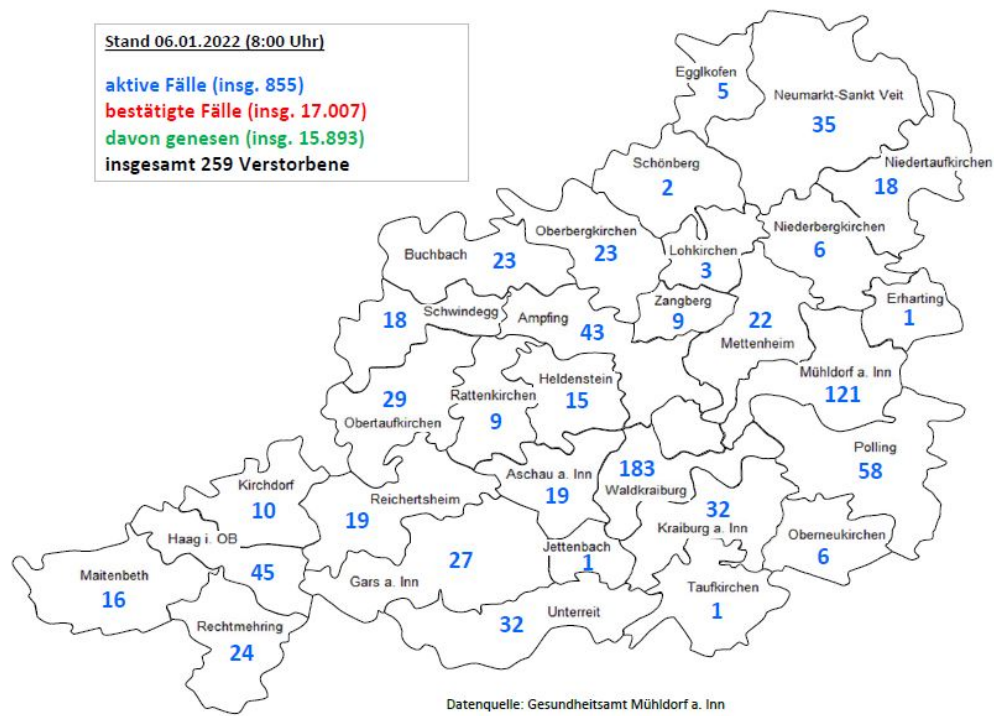

- Pressestelle Landratsamt Mühldorf a. Inn -

PRESSEMITTEILUNG

63 neue bestätigte Fälle im Landkreis Mühldorf a. Inn

Im Zuständigkeitsbereich des Landkreises Mühldorf a. Inn gibt es seit der letzten Statusmeldung vom Mittwoch, 5. Januar 2022, **63 neue bestätigte Corona-Fälle**. (Stand: 06. Januar 2022, 08:00 Uhr). Die Zahl der aktiven Fälle beträgt derzeit 855. Die **7-Tage-Inzidenz** liegt laut **Gesundheitsamt Mühldorf a. Inn bei 254,11** (Stand: 6. Januar 2022, 08:00 Uhr).

Hinweis: Aufgrund eines technischen Fehlers kam es erneut zu Problemen bei der Übermittlung der aktuellen Fallzahlen an das Rki, sodass das Rki-Dashboard am Donnerstag, 6. Januar, eine fehlerhafte 7-Tage-Inzidenz für den Landkreis Mühldorf a. Inn ausweist.

Neuinfektionen nach Wohnort (seit 5. Januar 2022)

Ampfing	1
Buchbach	2
Egglkofen	2
Gars a. Inn	5
Haag i. OB	3
Kirchdorf	1
Mühldorf a. Inn	10
Neumarkt-Sankt Veit	6
Niederbergkirchen	1
Oberbergkirchen	1
Obertaufkirchen	1
Polling	1
Rechtmehring	2
Reichertshaim	3
Schönberg	2
Schwindegg	2
Unterreit	4
Waldkraiburg	16
gesamt:	63

Landkreiskarte mit den aktiven Fällen nach Kommunen

Pressestelle

Landratsamt Mühldorf a. Inn