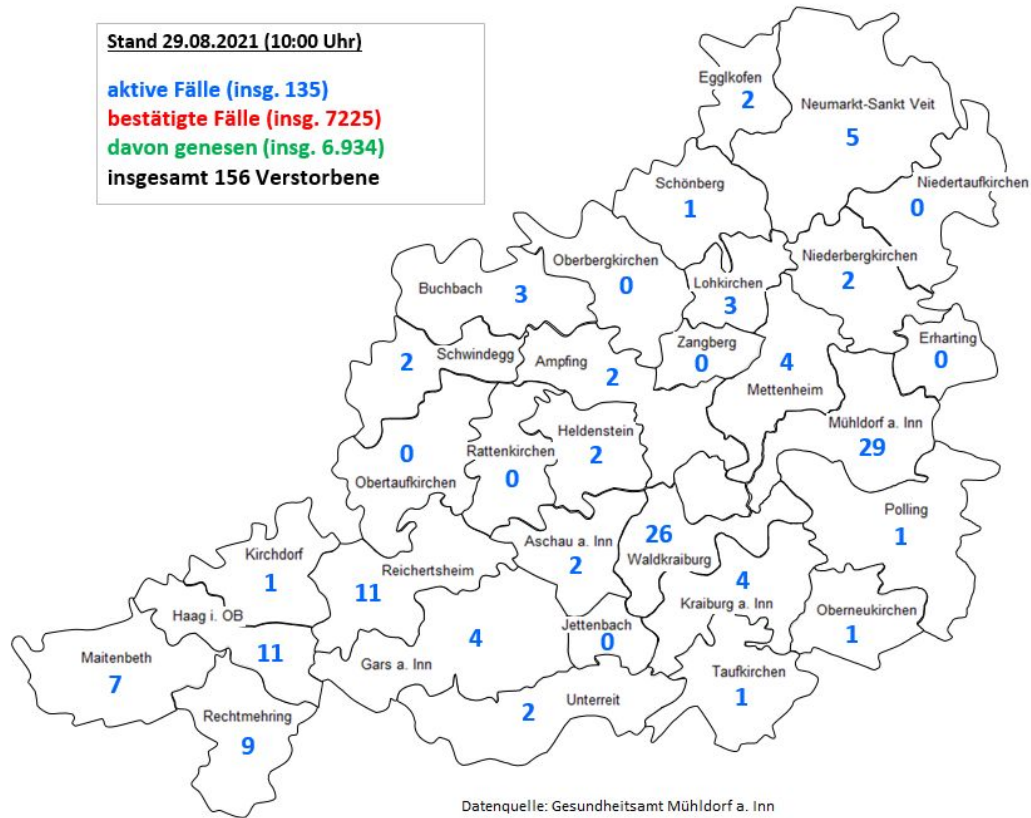

- Pressestelle Landratsamt Mühldorf a. Inn -

PRESSEMITTEILUNG

11 neue bestätigte Fälle im Landkreis Mühldorf a. Inn

Im Zuständigkeitsbereich des Landkreises Mühldorf a. Inn gibt es seit der letzten Statusmeldung vom Samstag, 28. August **11 neue bestätigte Corona-Fälle**. (Stand: 29.08.2021, 00:00 Uhr). Die Zahl der aktiven Fälle beträgt derzeit **135**. Die **7-Tage-Inzidenz** liegt zum Stichtzeitpunkt **laut RKI** (Stand: 29. August 2021, **03:14 Uhr**) bei **69,5**.

Unter den Neuinfektionen befinden sich vier Reiserückkehrer aus Nordmazedonien, aus der Türkei und dem Kosovo. Die restlichen sieben Fälle ergaben sich durch Ansteckungen im privaten Umfeld.

Von den 11 Neuinfektionen sind zwei Personen vollständig geimpft.

Neuinfektionen nach Wohnort

Egglkofen	1
Haag i. OB	3
Lohkirchen	2
Mühldorf a. Inn	2
Neumarkt St. Veit	1
Waldkraiburg	2

Landkreiskarte mit den aktiven Fällen nach Kommunen

Pressestelle

Landratsamt Mühldorf a. Inn