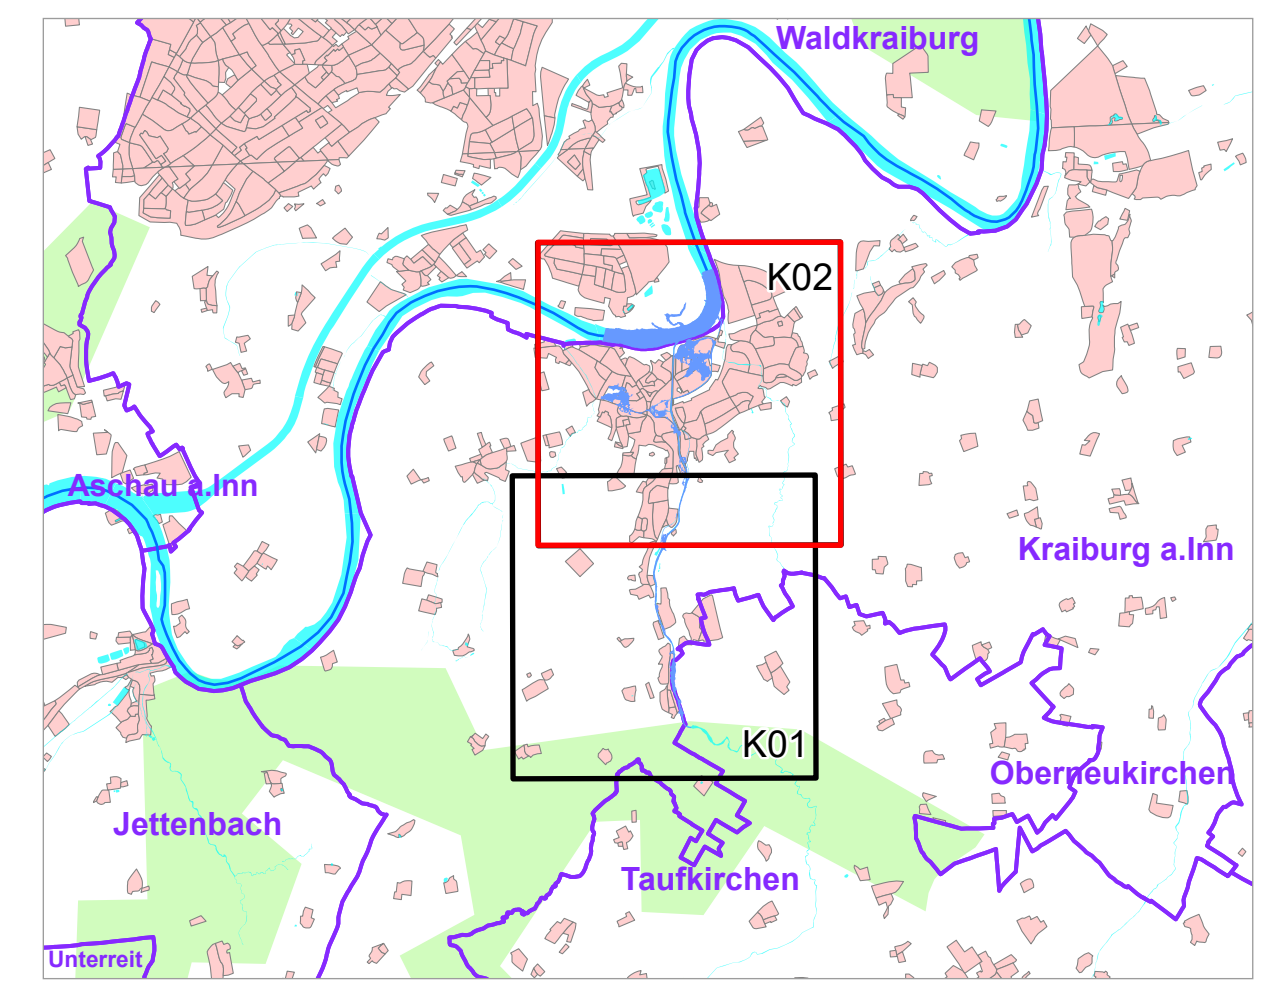

- ### Legende
- Gewässer
  - ermittelter Wildbachgefährdungsbereich
  - vorläufig gesicherter Wildbachgefährdungsbereich
  - Gemeinde
  - Landkreis
  - Flurstück
  - Gebäude
  - betroffene Gebäude

**Mühldorf  
am Inn**

Vorhaben: Wknr.: 413059, EZG: Wankbach Vorläufige Sicherung des Überschwemmungsgebiets am Wildbach (Wildbachgefährdungsbereich)		Anlage: <b>3.2</b>	
Vorhabensträger: Landratsamt Mühldorf am Inn		Plan-Nr.: <b>K02</b>	
Landkreis: Mühldorf am Inn		Ausgabe vom: 21.12.2021	
Gemeinde: Kraiburg am Inn		Ersatz für:	
Maßstab: 1 : 2.500		Ursprung:	
Detailkarte Wildbachgefährdungsbereich			
Entwurfsverfasser:		Datum, Name	
Datum 21.12.21		21.12.21, Wegweiser	
gez. Dr.-Ing. Hafner		entworfen	
BD		gezeichnet	
		Urschrift geprüft	